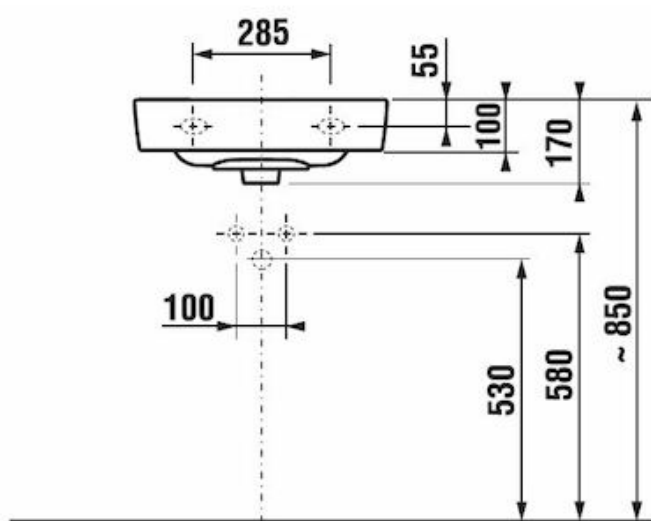

Nádržky s maximálním objemem 6l vody, maximální průměrný objem splachovací vody je 3,5l/s

700x360mm

Umyvadlo

Nábytkové umyvadlo s otvorem pro baterii uprostřed o šířce 60 cm, hloubce 45 cm a výšce 17 cm s chromovaným sifonem bez polosloupu.

Umyvadlo s hloubkou 45 cm se zavěšením na zeď. Šířka umyvadla 60cm.

Otvor pro osazení stojánkové baterie. Baterie samostatnou položkou.

Umyvadlo - pro osoby s omezenou pohyblivostí

Umyvadlo zdravotní pro osoby s omezenou pohyblivostí. Otvor pro osazení stojánkové baterie.

Umyvadlo s hloubkou 55 cm se zavěšením na zeď. Šířka umyvadla 64cm.

Výlevka

Výlevka závěsná bez podomítkového modulu, odpad d100, mřížka přes mísu. Hloubka 500mm, šířka 435mm

Pisoár

Pisoár s automatickým splachováním – bateriové napájení

Technické parametry

Provedení	závěsný
Druh odpadu	zadní odpad
Objem splachování	1 l

Sprchový kout

Sprchová vanička (100x100 nebo 90x90cm rozměr dle výkazu) cm snížená, max.3cm výška z litého mramoru v bílé barvě, Zástěna prosklená v.2,0m s integrovanými dvířky. Bezrámové provedení v barvě stříbrná lesklá.