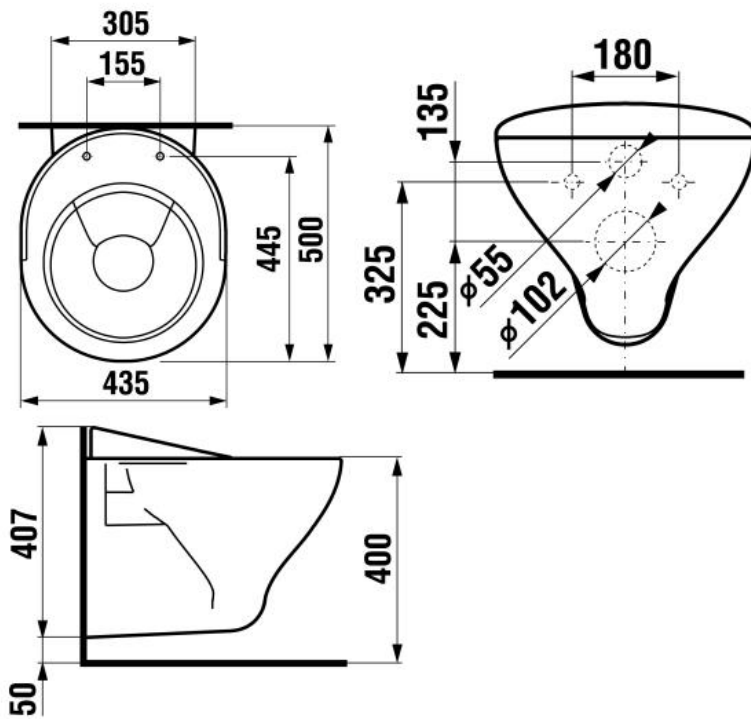

Umyvadlo s hloubkou 45 cm se zavěšením na zeď. Šířka umyvadla 60cm.

Otvor pro osazení stojánkové baterie. Baterie samostatnou položkou.

Umyvadlo - pro osoby s omezenou pohyblivostí

Umyvadlo zdravotní pro osoby s omezenou pohyblivostí. Otvor pro osazení stojánkové baterie.

Umyvadlo s hloubkou 55 cm se zavěšením na zeď. Šířka umyvadla 64cm.

Výlevka

Výlevka závěsná bez podomítkového modulu, odpad d100, mřížka přes mísu. Hloubka 500mm, šířka 435mm

Pisoár

Pisoár s automatickým splachováním – bateriové napájení

Hmotnost a balení

Hmotnost balení	12,00 kg
-----------------	----------

Druh výrobku	pisoár
Materiál	keramika
Barva popisná	alpská bílá
Barva základní	bílá
Typ	závěsné
lesk/mat	lesk

Základní rozměry

Šířka	35,5 cm
Výška	55,2 cm
Hloubka	33,7 cm

Technické parametry

Provedení	závěsný
Druh odpadu	zadní odpad
Objem splachování	1 l

Sprchový kout

Sprchová vanička (100x100 nebo 90x90cm rozměr dle výkazu) cm snížená, max.3cm výška z litého mramoru v bílé barvě, Zástěna prosklená v.2,0m s integrovanými dvířky. Bezrámové provedení v barvě stříbrná lesklá.