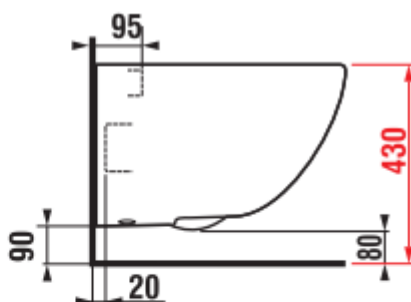

Zařizovací předměty

WC

Klozety budou závěsné, se zaoblenými hranami, tlačítka pro splachování nerezová, nádržka pod omítku, přední splachování. Sedátko s poklopem a antibakteriální úpravou. Nádržky s maximálním objemem 6l vody, maximální průměrný objem splachovací vody je 3,5l/s

530x360mm