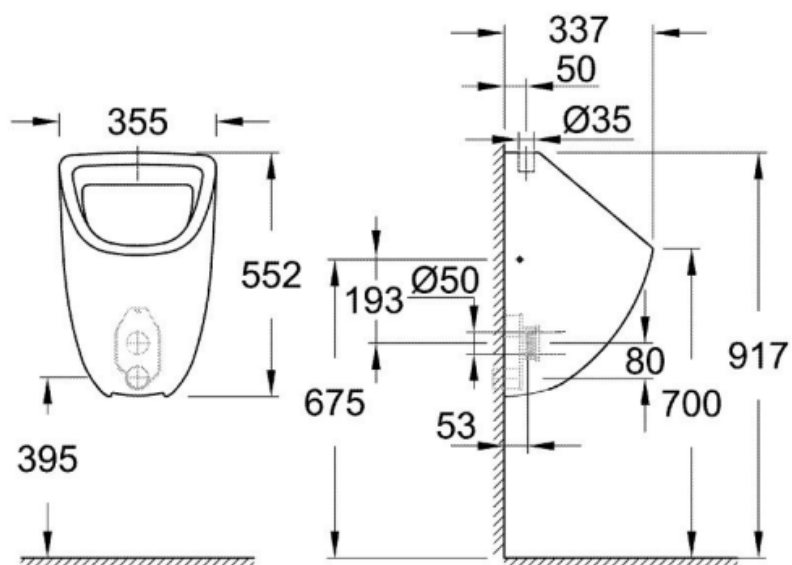

Umyvadlo s hloubkou 55 cm se zavěšením na zeď. Šířka umyvadla 64cm.

Výlevka

Výlevka závěsná bez podomítkového modulu, odpad d100, mřížka přes mísu. Hloubka 500mm, šířka 435mm

Pisoár

Pisoár s automatickým splachováním – bateriové napájení

Hmotnost a balení

Hmotnost balení	12,00 kg
-----------------	----------

Druh výrobku	pisoár
Materiál	keramika
Barva popisná	alpská bílá
Barva základní	bílá
Typ	závěsné
lesk/mat	lesk

Základní rozměry

Šířka	35,5 cm
Výška	55,2 cm
Hloubka	33,7 cm

Technické parametry

Provedení	závěsný
Druh odpadu	zadní odpad
Objem splachování	1 l

Sprchový kout

Sprchová vanička (100x100 nebo 90x90cm rozměr dle výkazu) cm snížená, max.3cm výška z litého mramoru v bílé barvě, Zástěna prosklená v.2,0m s integrovanými dvířky. Bezrámové provedení v barvě stříbrná lesklá.