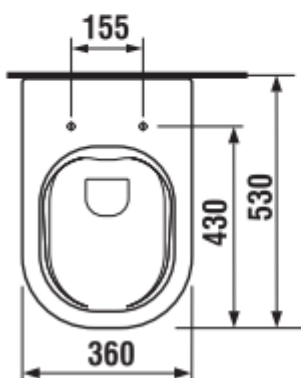

Zařizovací předměty

WC

Klozety budou závěsné, se zaoblenými hranami, tlačítka pro splachování nerezová, nádržka pod omítku, přední splachování. Sedátko s poklopem a antibakteriální úpravou. Nádržky s maximálním objemem 6l vody, maximální průměrný objem splachovací vody je 3,5l/s

530x360mm