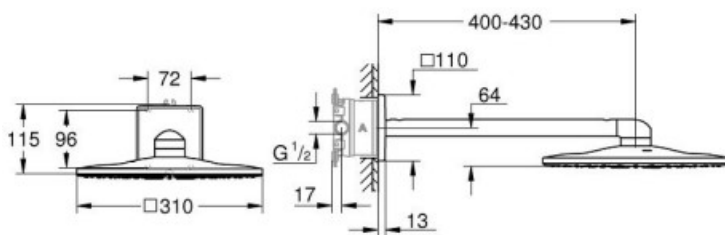

S prodlouženou zárukou min. 5 let.

Pro dřezy

Páková stojánková dřezová baterie s otočným ramínkem. V oblém designu. V chromovém provedení. Výška baterie je 35 cm. Ramínko je ve výšce 26,5 cm. S prodlouženou zárukou min. 5 let.

Pro výlevky

Nástěnná baterie s pohyblivou roztečí 134–166 mm obsahuje keramickou kartuš pro šetření vody.

S prodlouženou zárukou min. 5 let.

Baterie určená nad výlevku.

Pro sprchové kouty

Sprchový set s podomítkovou baterií s délkou 43 cm. V hranatém designu a chromovém provedení. Průtok baterie je 8 litrů/minutu. S prodlouženou zárukou min. 5 let.

Nádržky s maximálním objemem 6l vody, maximální průměrný objem splachovací vody je 3,5l/s

700x360mm

Umyvadlo

Nábytkové umyvadlo s otvorem pro baterii uprostřed o šířce 60 cm, hloubce 45 cm a výšce 17 cm s chromovaným sifonem bez polosloupu.

Technické parametry

Provedení	závěsný
Druh odpadu	zadní odpad
Objem splachování	1 l

Sprchový kout

Sprchová vanička (100x100 nebo 90x90cm rozměr dle výkazu) cm snížená, max.3cm výška z litého mramoru v bílé barvě, Zástěna prosklená v.2,0m s integrovanými dvířky. Bezrámové provedení v barvě stříbrná lesklá.