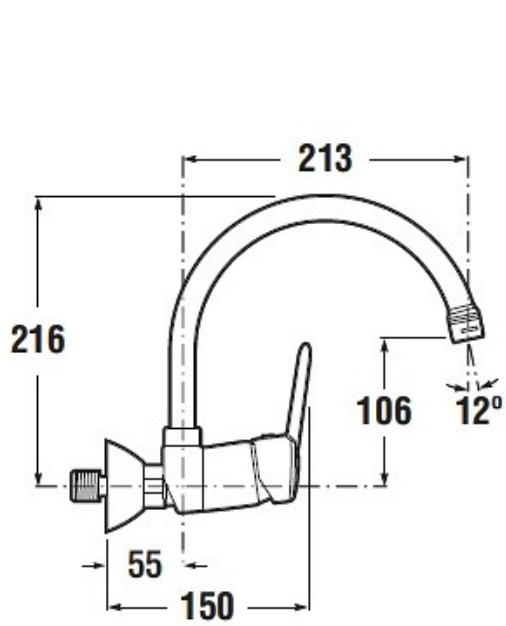

S prodlouženou zárukou min. 5 let.

Pro dřezy

Páková stojánková dřezová baterie s otočným ramínkem. V oblém designu. V chromovém provedení. Výška baterie je 35 cm. Ramínko je ve výšce 26,5 cm. S prodlouženou zárukou min. 5 let.

Pro výlevky

Nástěnná baterie s pohyblivou roztečí 134–166 mm obsahuje keramickou kartuš pro šetření vody.

S prodlouženou zárukou min. 5 let.

Baterie určená nad výlevku.

Pro sprchové kouty

Sprchový set s podomítkovou baterií s délkou 43 cm. V hranatém designu a chromovém provedení. Průtok baterie je 8 litrů/minutu. S prodlouženou zárukou min. 5 let.

Zařizovací předměty

WC

Klozety budou závěsné, se zaoblenými hranami, tlačítka pro splachování nerezová, nádržka pod omítku, přední splachování. Sedátko s poklopem a antibakteriální úpravou. Nádržky s maximálním objemem 6l vody, maximální průměrný objem splachovací vody je 3,5l/s

Technické parametry

Provedení	závěsný
Druh odpadu	zadní odpad
Objem splachování	1 l

Sprchový kout

Sprchová vanička (100x100 nebo 90x90cm rozměr dle výkazu) cm snížená, max.3cm výška z litého mramoru v bílé barvě, Zástěna prosklená v.2,0m s integrovanými dvířky. Bezrámové provedení v barvě stříbrná lesklá.