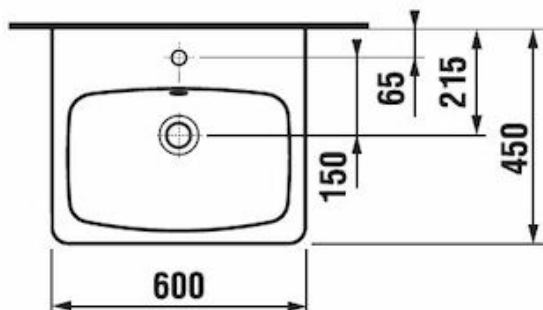

Nádržky s maximálním objemem 6l vody, maximální průměrný objem splachovací vody je 3,5l/s

700x360mm

Umyvadlo

Nábytkové umyvadlo s otvorem pro baterii uprostřed o šířce 60 cm, hloubce 45 cm a výšce 17 cm s chromovaným sifonem bez polosloupu.

Umyvadlo s hloubkou 45 cm se zavěšením na zeď. Šířka umyvadla 60cm.

Otvor pro osazení stojánkové baterie. Baterie samostatnou položkou.

Umyvadlo - pro osoby s omezenou pohyblivostí

Umyvadlo zdravotní pro osoby s omezenou pohyblivostí. Otvor pro osazení stojánkové baterie.

Umyvadlo s hloubkou 55 cm se zavěšením na zeď. Šířka umyvadla 64cm.

Výlevka

Výlevka závěsná bez podomítkového modulu, odpad d100, mřížka přes mísu. Hloubka 500mm, šířka 435mm

Pisoár

Pisoár s automatickým splachováním – bateriové napájení

Technické parametry

Provedení	závěsný
Druh odpadu	zadní odpad
Objem splachování	1 l

Sprchový kout

Sprchová vanička (100x100 nebo 90x90cm rozměr dle výkazu) cm snížená, max.3cm výška z litého mramoru v bílé barvě, Zástěna prosklená v.2,0m s integrovanými dvířky. Bezrámové provedení v barvě stříbrná lesklá.