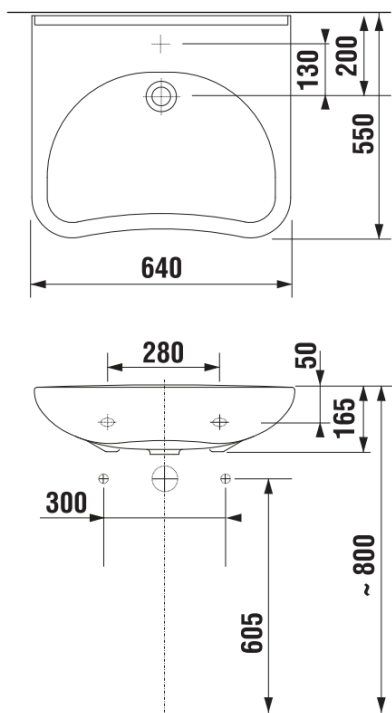

Nádržky s maximálním objemem 6l vody, maximální průměrný objem splachovací vody je 3,5l/s

700x360mm

Umyvadlo

Nábytkové umyvadlo s otvorem pro baterii uprostřed o šířce 60 cm, hloubce 45 cm a výšce 17 cm s chromovaným sifonem bez polosloupu.

Umyvadlo s hloubkou 45 cm se zavěšením na zeď. Šířka umyvadla 60cm.

Otvor pro osazení stojánkové baterie. Baterie samostatnou položkou.

Umyvadlo - pro osoby s omezenou pohyblivostí

Umyvadlo zdravotní pro osoby s omezenou pohyblivostí. Otvor pro osazení stojánkové baterie.

Umyvadlo s hloubkou 55 cm se zavěšením na zeď. Šířka umyvadla 64cm.

Výlevka

Výlevka závěsná bez podomítkového modulu, odpad d100, mřížka přes mísu. Hloubka 500mm, šířka 435mm

Pisoár

Pisoár s automatickým splachováním – bateriové napájení

Technické parametry

Provedení	závěsný
Druh odpadu	zadní odpad
Objem splachování	1 l

Sprchový kout

Sprchová vanička (100x100 nebo 90x90cm rozměr dle výkazu) cm snížená, max.3cm výška z litého mramoru v bílé barvě, Zástěna prosklená v.2,0m s integrovanými dvířky. Bezrámové provedení v barvě stříbrná lesklá.