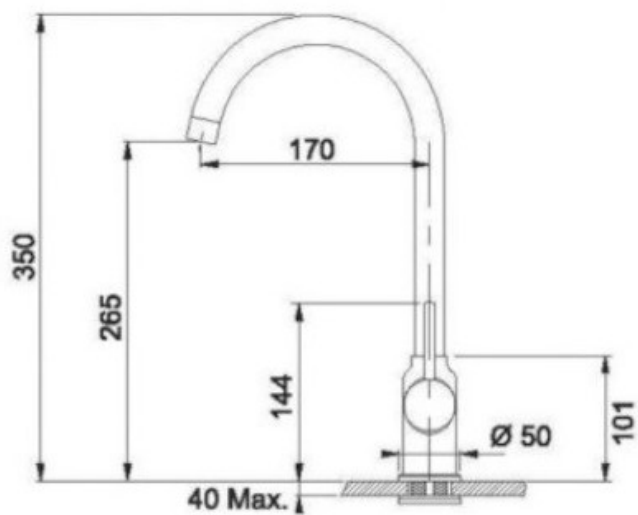

S prodlouženou zárukou min. 5 let.

Pro dřezy

Páková stojánková dřezová baterie s otočným ramínkem. V oblém designu. V chromovém provedení. Výška baterie je 35 cm. Ramínko je ve výšce 26,5 cm. S prodlouženou zárukou min. 5 let.

Nádržky s maximálním objemem 6l vody, maximální průměrný objem splachovací vody je 3,5l/s

700x360mm

Umyvadlo

Nábytkové umyvadlo s otvorem pro baterii uprostřed o šířce 60 cm, hloubce 45 cm a výšce 17 cm s chromovaným sifonem bez polosloupu.

Hmotnost a balení

Hmotnost balení	12,00 kg
-----------------	----------

Druh výrobku	pisoár
Materiál	keramika
Barva popisná	alpská bílá
Barva základní	bílá
Typ	závěsné
lesk/mat	lesk

Základní rozměry

Šířka	35,5 cm
Výška	55,2 cm
Hloubka	33,7 cm

Technické parametry

Provedení	závěsný
Druh odpadu	zadní odpad
Objem splachování	1 l

Sprchový kout

Sprchová vanička (100x100 nebo 90x90cm rozměr dle výkazu) cm snížená, max.3cm výška z litého mramoru v bílé barvě, Zástěna prosklená v.2,0m s integrovanými dvířky. Bezrámové provedení v barvě stříbrná lesklá.