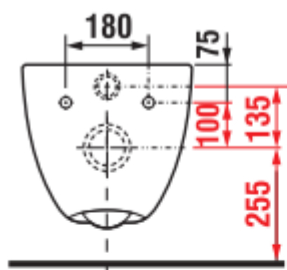

Zařizovací předměty

WC

Klozety budou závěsné, se zaoblenými hranami, tlačítka pro splachování nerezová, nádržka pod omítku, přední splachování. Sedátko s poklopem a antibakteriální úpravou. Nádržky s maximálním objemem 6l vody, maximální průměrný objem splachovací vody je 3,5l/s

530x360mm