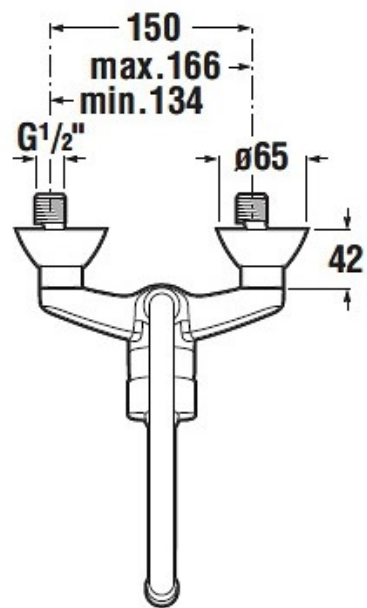

S prodlouženou zárukou min. 5 let.

Pro dřezy

Páková stojánková dřezová baterie s otočným ramínkem. V oblém designu. V chromovém provedení. Výška baterie je 35 cm. Ramínko je ve výšce 26,5 cm. S prodlouženou zárukou min. 5 let.

Pro výlevky

Nástěnná baterie s pohyblivou roztečí 134–166 mm obsahuje keramickou kartuš pro šetření vody.

S prodlouženou zárukou min. 5 let.

Baterie určená nad výlevku.

Pro sprchové kouty

Sprchový set s podomítkovou baterií s délkou 43 cm. V hranatém designu a chromovém provedení. Průtok baterie je 8 litrů/minutu. S prodlouženou zárukou min. 5 let.

Nádržky s maximálním objemem 6l vody, maximální průměrný objem splachovací vody je 3,5l/s

700x360mm

Umyvadlo

Nábytkové umyvadlo s otvorem pro baterii uprostřed o šířce 60 cm, hloubce 45 cm a výšce 17 cm s chromovaným sifonem bez polosloupu.

Technické parametry

Provedení	závěsný
Druh odpadu	zadní odpad
Objem splachování	1 l

Sprchový kout

Sprchová vanička (100x100 nebo 90x90cm rozměr dle výkazu) cm snížená, max.3cm výška z litého mramoru v bílé barvě, Zástěna prosklená v.2,0m s integrovanými dvířky. Bezrámové provedení v barvě stříbrná lesklá.