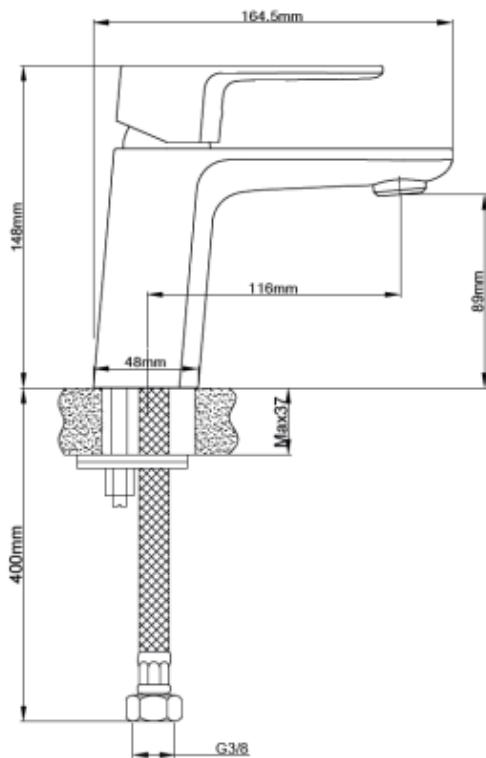

S prodlouženou zárukou min. 5 let.

Pro dřezy

Páková stojánková dřezová baterie s otočným ramínkem. V oblém designu. V chromovém provedení. Výška baterie je 35 cm. Ramínko je ve výšce 26,5 cm. S prodlouženou zárukou min. 5 let.

Zařizovací předměty

WC

Klozety budou závěsné, se zaoblenými hranami, tlačítka pro splachování nerezová, nádržka pod omítku, přední splachování. Sedátko s poklopem a antibakteriální úpravou. Nádržky s maximálním objemem 6l vody, maximální průměrný objem splachovací vody je 3,5l/s

Hmotnost a balení

Hmotnost balení	12,00 kg
-----------------	----------

Druh výrobku	pisoár
Materiál	keramika
Barva popisná	alpská bílá
Barva základní	bílá
Typ	závěsné
lesk/mat	lesk

Základní rozměry

Šířka	35,5 cm
Výška	55,2 cm
Hloubka	33,7 cm

Technické parametry

Provedení	závěsný
Druh odpadu	zadní odpad
Objem splachování	1 l

Sprchový kout

Sprchová vanička (100x100 nebo 90x90cm rozměr dle výkazu) cm snížená, max.3cm výška z litého mramoru v bílé barvě, Zástěna prosklená v.2,0m s integrovanými dvířky. Bezrámové provedení v barvě stříbrná lesklá.