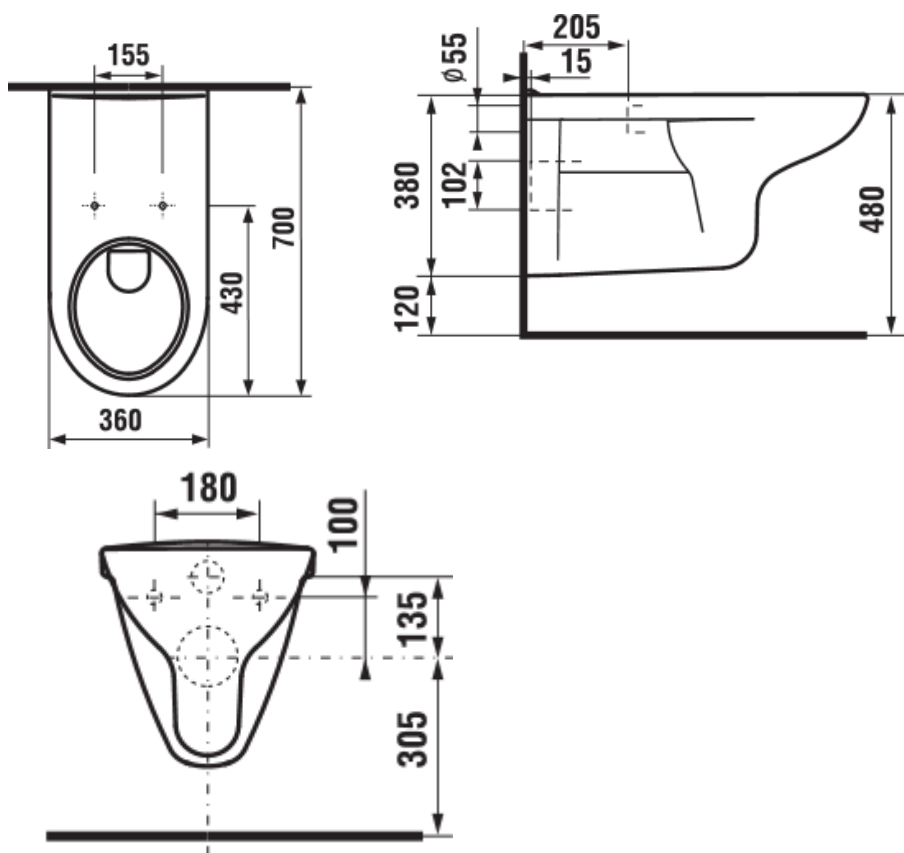

Zařizovací předměty

WC

Klozety budou závěsné, se zaoblenými hranami, tlačítka pro splachování nerezová, nádržka pod omítku, přední splachování. Sedátko s poklopem a antibakteriální úpravou. Nádržky s maximálním objemem 6l vody, maximální průměrný objem splachovací vody je 3,5l/s

Nádržky s maximálním objemem 6l vody, maximální průměrný objem splachovací vody je 3,5l/s

700x360mm

Umyvadlo

Nábytkové umyvadlo s otvorem pro baterii uprostřed o šířce 60 cm, hloubce 45 cm a výšce 17 cm s chromovaným sifonem bez polosloupu.

Umyvadlo s hloubkou 55 cm se zavěšením na zeď. Šířka umyvadla 64cm.

Výlevka

Výlevka závěsná bez podomítkového modulu, odpad d100, mřížka přes mísu. Hloubka 500mm, šířka 435mm

Pisoár

Pisoár s automatickým splachováním – bateriové napájení

Technické parametry

Provedení	závěsný
Druh odpadu	zadní odpad
Objem splachování	1 l

Sprchový kout

Sprchová vanička (100x100 nebo 90x90cm rozměr dle výkazu) cm snížená, max.3cm výška z litého mramoru v bílé barvě, Zástěna prosklená v.2,0m s integrovanými dvířky. Bezrámové provedení v barvě stříbrná lesklá.