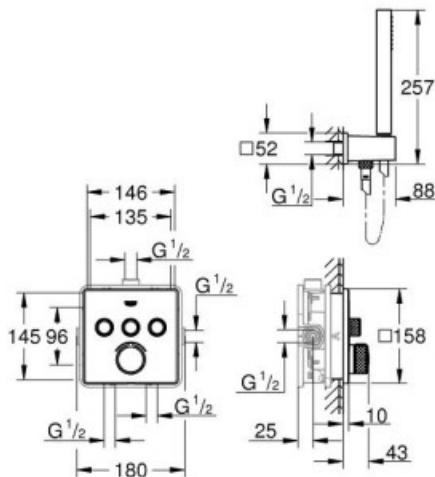

Pro výlevky

Nástěnná baterie s pohyblivou roztečí 134–166 mm obsahuje keramickou kartuš pro šetření vody.

S prodlouženou zárukou min. 5 let.

Baterie určená nad výlevku.

Pro sprchové kouty

Sprchový set s podomítkovou baterií s délkou 43 cm. V hranatém designu a chromovém provedení. Průtok baterie je 8 litrů/minutu. S prodlouženou zárukou min. 5 let.

Nádržky s maximálním objemem 6l vody, maximální průměrný objem splachovací vody je 3,5l/s

700x360mm

Umyvadlo

Nábytkové umyvadlo s otvorem pro baterii uprostřed o šířce 60 cm, hloubce 45 cm a výšce 17 cm s chromovaným sifonem bez polosloupu.

Umyvadlo s hloubkou 55 cm se zavěšením na zeď. Šířka umyvadla 64cm.

Výlevka

Výlevka závěsná bez podomítkového modulu, odpad d100, mřížka přes mísu. Hloubka 500mm, šířka 435mm

Pisoár

Pisoár s automatickým splachováním – bateriové napájení

Technické parametry

Provedení	závěsný
Druh odpadu	zadní odpad
Objem splachování	1 l

Sprchový kout

Sprchová vanička (100x100 nebo 90x90cm rozměr dle výkazu) cm snížená, max.3cm výška z litého mramoru v bílé barvě, Zástěna prosklená v.2,0m s integrovanými dvířky. Bezrámové provedení v barvě stříbrná lesklá.