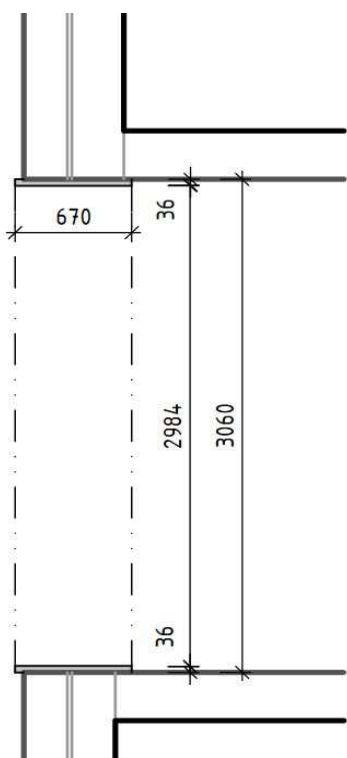

Pozn: mycí stůl bez dvířek, pouze vybavený policemi

35 Regál nerezový

36 Vozík na třídění odpadu a prádla

D10 1.17 SPOJOVACÍ CHODBA

39 Vstupní portál č. 14

D11 1.20 SKLAD K ODPOČINKOVÉ ZÓNĚ III

40 Regálové sestavy
Ditto pol 33, povrch pozink