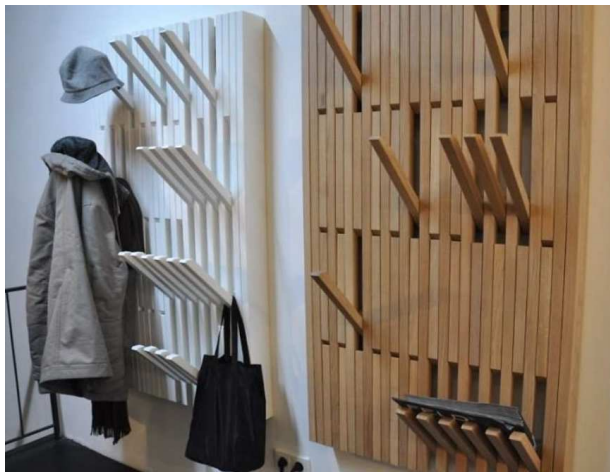

Způsob vytvoření výklopu na "stromu":