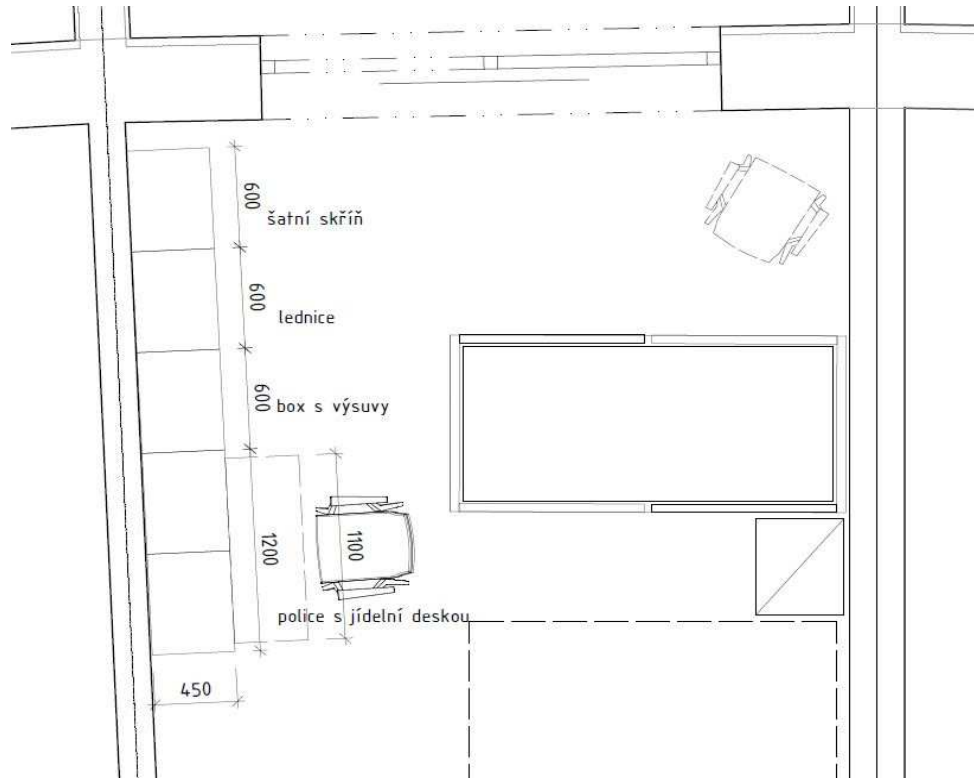

Způsob vytvoření výklopu na "stromu":

D22 1.33 PROVOZNÍ SKLAD

122 Regálové sestavy

Dtto pol 33, povrch bílý lak RAL 9003.

124 Pohovka

125 Židle

129 Závěsná lišta na obrazy, světelná

- 1 kanál závěsného systému - možno kombinovat se všemi obvyklými komponenty - max. zátěž 50 kg/m
- 2 nastavitelné rameno s lampičkou (s LED, halogenovou nebo klasickou žárovkou)
- 3 háček na zavěšení obrazu nebo objektu
- 4 vodivý kanál pro komponenty osvětlovacího systému (12 V / max 300 W)
- 5 závěsný perlon