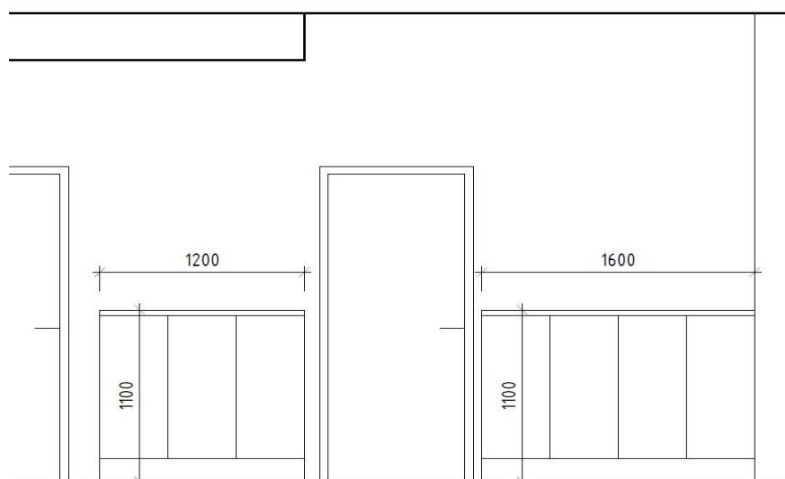

69

Úložné skříňky

Barva dle popisu.

69a

Pracovní stůl

Dtto pol. 17, rozměr + barva dle popisu.

69b

Pracovní kontejner