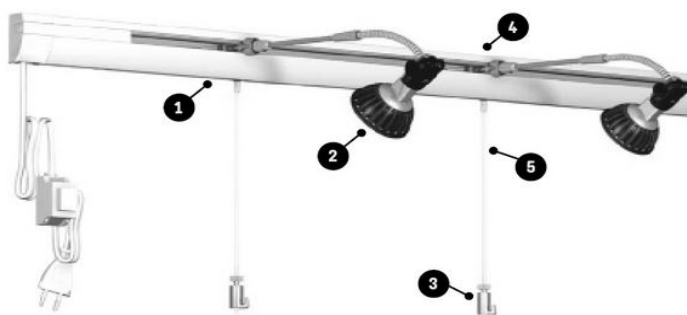

Způsob vytvoření výklopu na "stromu":

D22 1.33 PROVOZNÍ SKLAD

122 Regálové sestavy

Dtto pol 33, povrch bílý lak RAL 9003.

124 Pohovka

125 Židle

129 Závěsná lišta na obrazy, světelná

- 1 kanál závěsného systému - možno kombinovat se všemi obvyklými komponenty - max. zátěž 50 kg/m
- 2 nastavitelné rameno s lampičkou (s LED, halogenovou nebo klasickou žárovkou)
- 3 háček na zavěšení obrazu nebo objektu
- 4 vodivý kanál pro komponenty osvětlovacího systému (12 V / max 300 W)
- 5 závěsný perlon