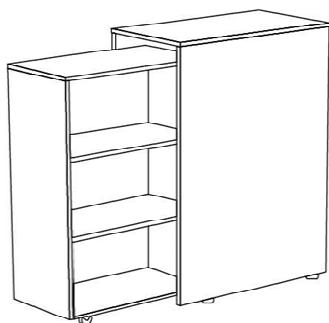

Barva, madla - dle popisu.

Šatní skříň + tyč

78

Křeslo

Dtto pol. 7.

79

Stůl konferenční

D18 1.29 KANCELÁŘ LÉKAŘ / VRCHNÍ SESTRA

83

Kancelářská židle

Dtto pol. 4.

84

Pracovní stůl

Dtto pol. 17, rozměr + barva dle popisu.

85

Skříňka výsuvná

Barva, madla - dle popisu.

Výsuvná skříňka
45 x 80 x 120

86

Pracovní kontejner

Dtto pol. 21, barva dle popisu.

87 Skříňka vysoká
Dtto pol. 76, barva dle popisu.

88 Skříňka vysoká
Barva, madla - dle popisu.

89 Šatní skříň
Dtto pol. 77, barva, madla - dle popisu.