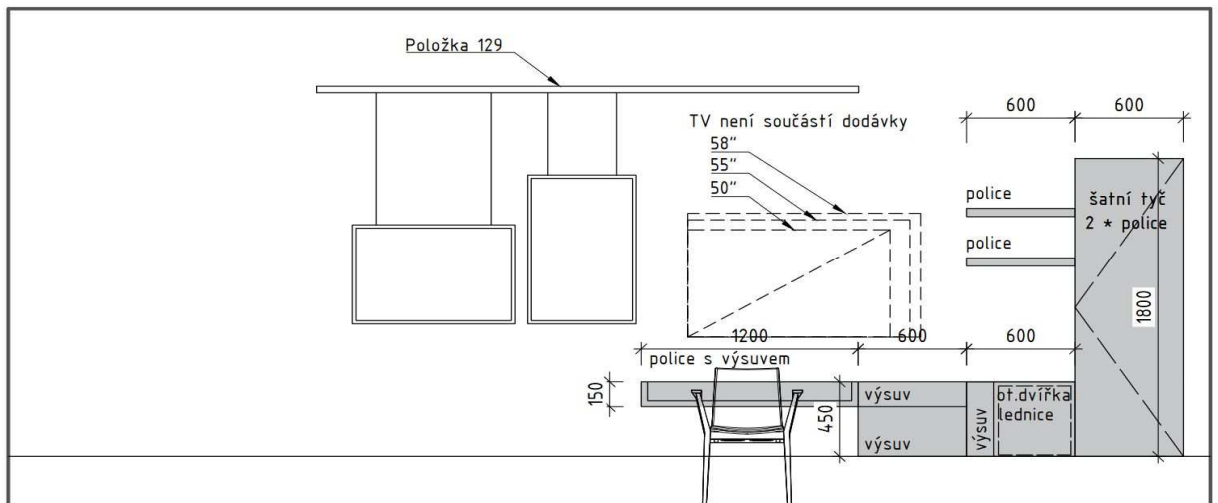

Způsob vytvoření výklopu na "stromu":

D22 1.33 PROVOZNÍ SKLAD

122 Regálové sestavy

Dtto pol 33, povrch bílý lak RAL 9003.

124 Pohovka

125 Židle

129 Závěsná lišta na obrazy, světelná

- 1 kanál závěsného systému - možno kombinovat se všemi obvyklými komponenty - max. zátěž 50 kg/m
- 2 nastavitelné rameno s lampičkou (s LED, halogenovou nebo klasickou žárovkou)
- 3 háček na zavěšení obrazu nebo objektu
- 4 vodivý kanál pro komponenty osvětlovacího systému (12 V / max 300 W)
- 5 závěsný perlon