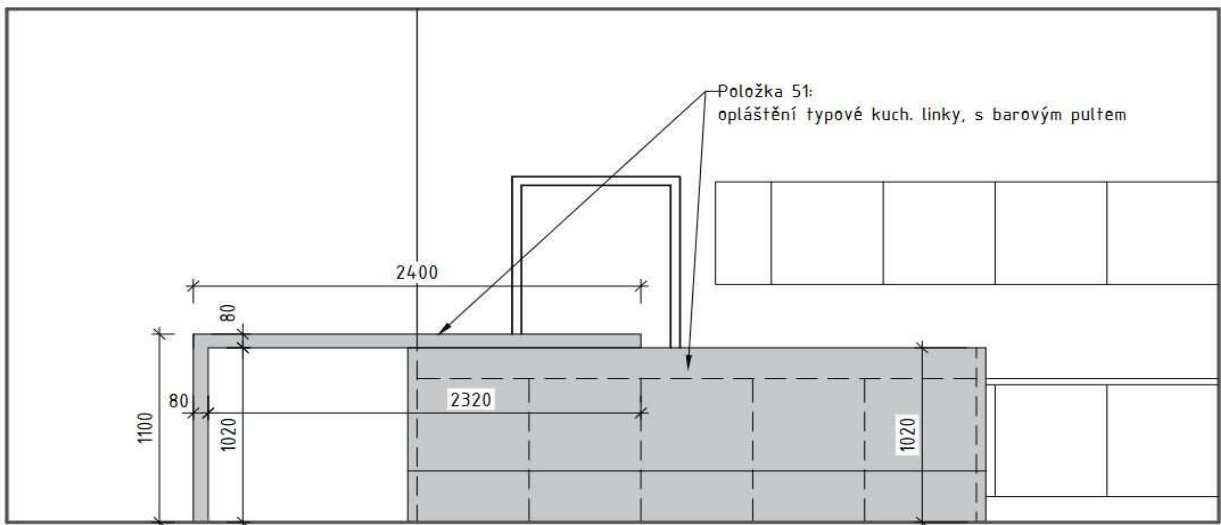

D12 1.21 ODPOČINKOVÁ ZÓNA III

- 41 Kuchyňská linka
- 42 Kuchyňská linka
- 43 Kuchyňská linka atypová