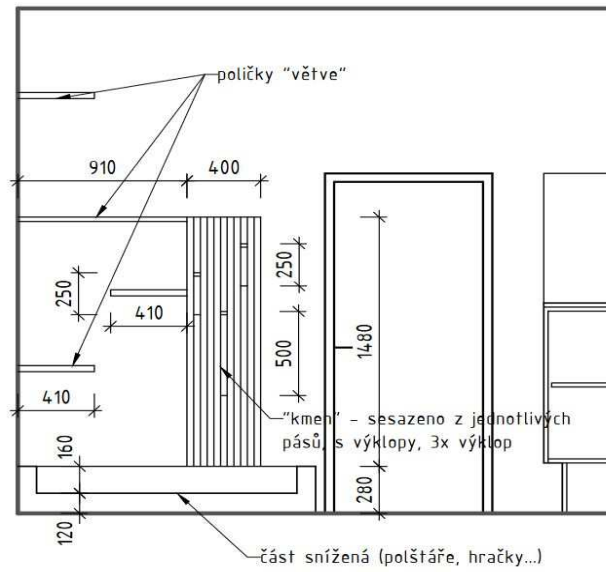

104 Šatní skříň
Dtto pol. 77, barva, madla - dle popisu.

105 Skříňka střední
Barva, madla - dle popisu.

- 106 Židle jednací - přised
Barva - dle popisu.

-
- 107 Křeslo
Dtto díl 7.

-
- 108 Stůl konferenční
109 Stůl konferenční

-
- 110 Věšák

	D21	1.32 PSYCHOLOG
111		Kancelářská židle <i>Dtto pol. 4.</i>
112		Pracovní stůl <i>Dtto pol. 17, rozměr + barva dle popisu.</i>
113		Pracovní kontejner <i>Dtto pol. 21, barva dle popisu.</i>
114		Skříňka přístavná <i>Dtto pol. 69c, barva, madla - dle popisu.</i>
115		Skříňka nízká <i>Dtto pol. 95, barva, madla - dle popisu.</i>
116		Skříňka střední <i>Dtto pol. 105, barva, madla - dle popisu.</i>
117		Skříňka vysoká <i>Dtto pol. 76, barva dle popisu.</i>

- 118 Šatní skříň
Dtto pol. 77, barva, madla - dle popisu.
- 119 Křeslo
Dtto pol. 7.
- 120 Stolek kulatý
Dtto pol. 8, rozměr dle popisu.
- 121 Sestava sedacího herního pódia s dekorací "strom"

Položka 121: