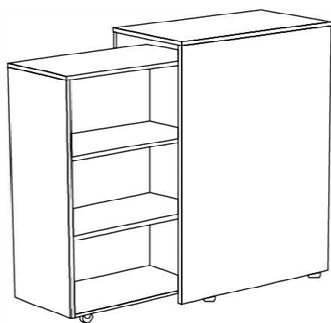

Židle

Dtto pol. 52.

D17	1.28 KANCELÁŘ - SOCIÁLNÍ PRACOVNÍK
-----	------------------------------------

70 Kancelářská židle

Dtto pol. 4.

71 Pracovní stůl

Dtto pol. 17, rozměr + barva dle popisu.

72 Skříňka výsuvná

Barva, madla - dle popisu.

Výsuvná skříňka
45 x 80 x 120

73 Pracovní kontejner

Dtto pol. 21, barva dle popisu.

76 Skříňka vysoká

Barva, madla - dle popisu.

77

Šatní skříň