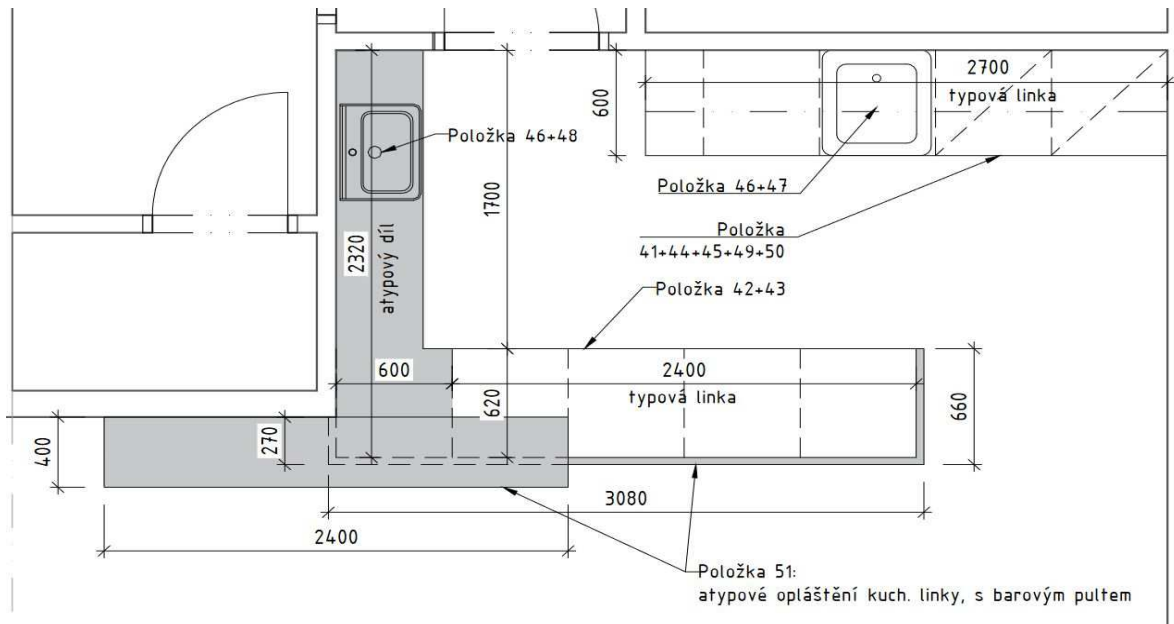

D12 1.21 ODPOČINKOVÁ ZÓNA III

- 41 Kuchyňská linka
- 42 Kuchyňská linka
- 43 Kuchyňská linka atypová