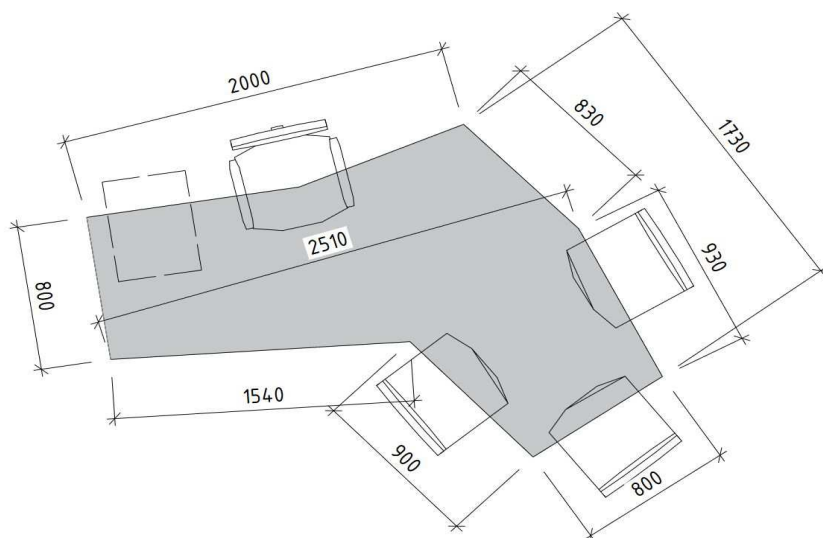

100 Pracovní stůl - podnoží
Dtto pol. 17, pouze podnoží.

101 Pracovní stůl - deska