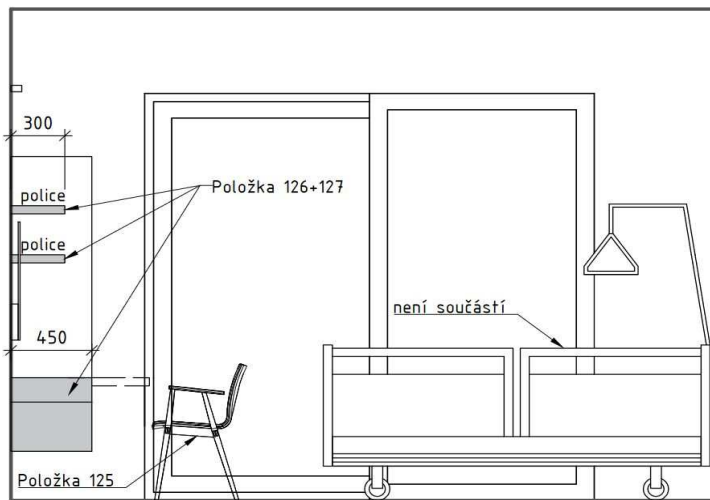

Způsob vytvoření výklopu na "stromu":

D22 1.33 PROVOZNÍ SKLAD

122 Regálové sestavy

Dtto pol 33, povrch bílý lak RAL 9003.

124 Pohovka

125 Židle

129 Závěsná lišta na obrazy, světelná

- 1 kanál závěsného systému - možno kombinovat se všemi obvyklými komponenty - max. zátěž 50 kg/m
- 2 nastavitelné rameno s lampičkou (s LED, halogenovou nebo klasickou žárovkou)
- 3 háček na zavěšení obrazu nebo objektu
- 4 vodivý kanál pro komponenty osvětlovacího systému (12 V / max 300 W)
- 5 závěsný perlon

- 130 Lampa stojací
131 Lampa s klipem

D26	0.18 INSPEKČNÍ POKOJ
-----	----------------------

- 134 Lůžko

- 135 Šatní skříň jednodvéřová

- 136 Pracovní stůl
Dtto pol. 17, rozměr + barva dle popisu.

- 137 Židle
Dtto pol. 52.