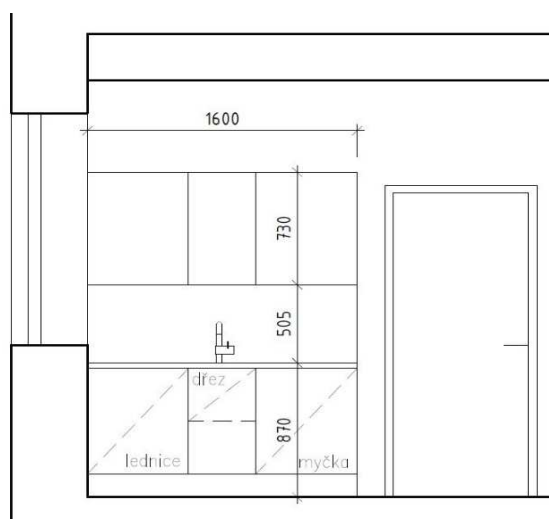

D16 1.27 CHODBA KE KANCELÁŘÍM

63 Kuchyňská linka

66 Baterie dřezová páková

Dtto pol. 14.

68 Osvětlení kuchyňské linky

Dtto pol. 15.