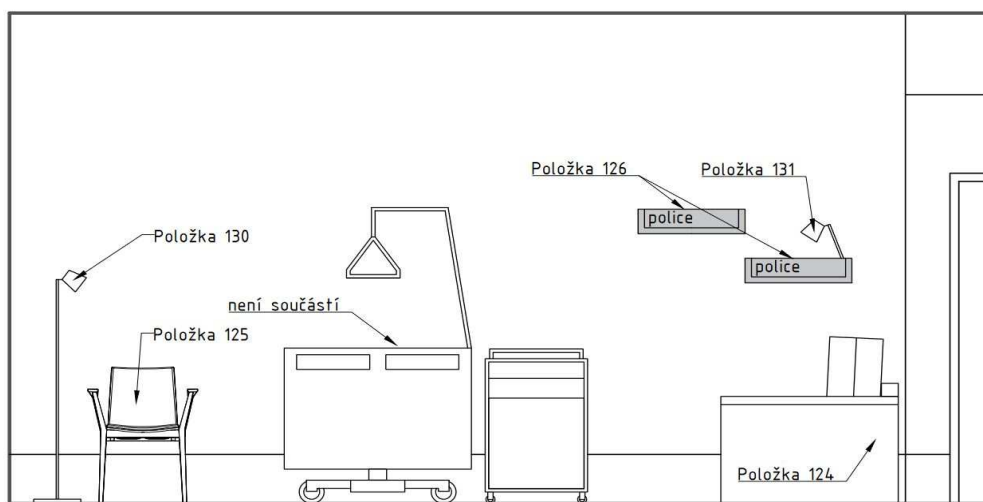

Způsob vytvoření výklopu na "stromu":

D22 1.33 PROVOZNÍ SKLAD

122 Regálové sestavy

Dtto pol 33, povrch bílý lak RAL 9003.

124 Pohovka

125 Židle

129 Závěsná lišta na obrazy, světelná

- 1 kanál závěsného systému - možno kombinovat se všemi obvyklými komponenty - max. zátěž 50 kg/m
- 2 nastavitelné rameno s lampičkou (s LED, halogenovou nebo klasickou žárovkou)
- 3 háček na zavěšení obrazu nebo objektu
- 4 vodivý kanál pro komponenty osvětlovacího systému (12 V / max 300 W)
- 5 závěsný perlon

- 130 Lampa stojací
131 Lampa s klipem

D26	0.18 INSPEKČNÍ POKOJ
-----	----------------------

- 134 Lůžko

- 135 Šatní skříň jednodvéřová

- 136 Pracovní stůl
Dtto pol. 17, rozměr + barva dle popisu.

- 137 Židle
Dtto pol. 52.