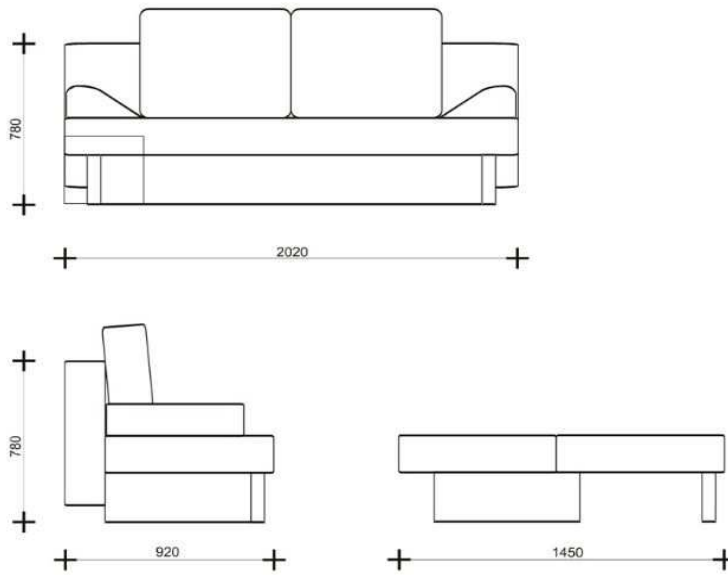

Způsob vytvoření výklopu na "stromu":

D22 1.33 PROVOZNÍ SKLAD

122 Regálové sestavy

Dtto pol 33, povrch bílý lak RAL 9003.

124 Pohovka

125 Židle

129 Závěsná lišta na obrazy, světelná

- 1 kanál závěsného systému - možno kombinovat se všemi obvyklými komponenty - max. zátěž 50 kg/m
- 2 nastavitelné rameno s lampičkou (s LED, halogenovou nebo klasickou žárovkou)
- 3 háček na zavěšení obrazu nebo objektu
- 4 vodivý kanál pro komponenty osvětlovacího systému (12 V / max 300 W)
- 5 závěsný perlon