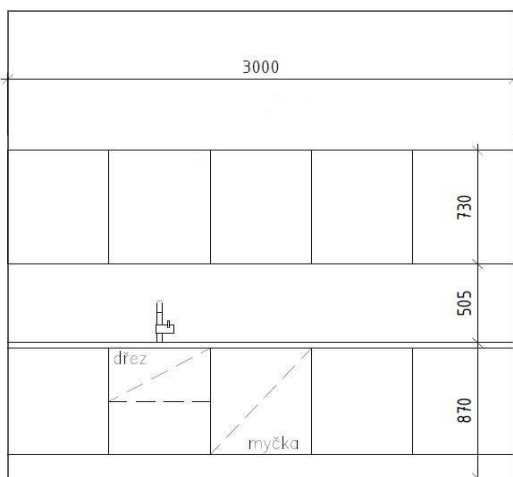

D15 1.24 ČAJOVÁ KUCHYŇKA

55 Kuchyňská linka

56 Kuchyňská linka

60 Baterie dřezová páková

Dtto pol. 14.

62 Osvětlení kuchyňské linky

Dtto pol. 15.