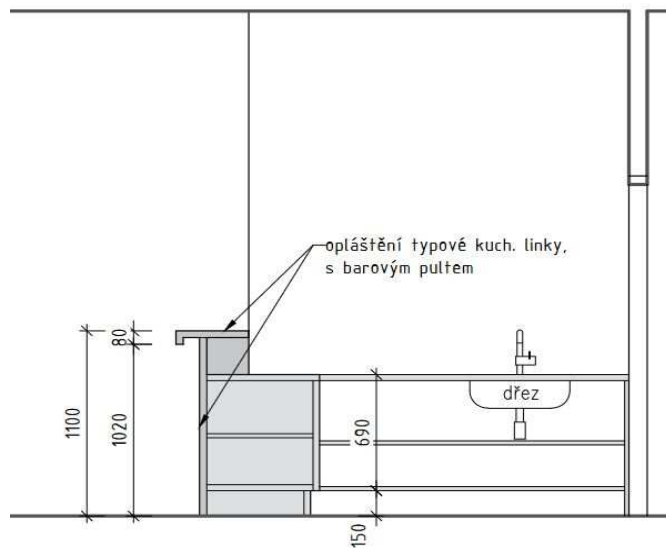

- 46 Baterie dřezová páková
  Dtto pol. 14.
- 50 Osvětlení kuchyňské linky
  Dtto pol. 15.
- 51 Barový pult - atypové krytí kuchyňské linky

	D13	1.22 KAPLE

- 52 Židle

	D14	1.23 JÍDELNA

- 53 Židle
  Dtto pol. 52.

- 54 Jídelní stůl