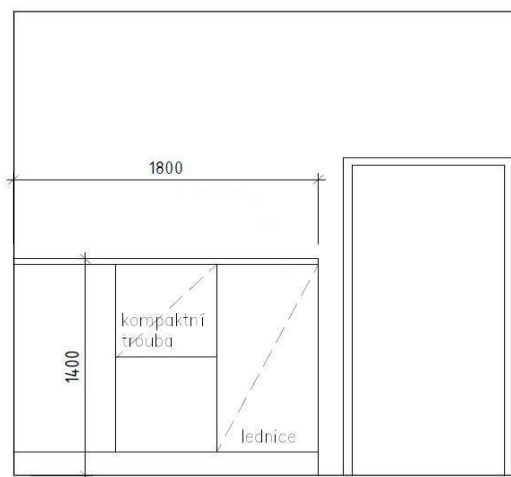

D15 1.24 ČAJOVÁ KUCHYŇKA

55 Kuchyňská linka

56 Kuchyňská linka

60 Baterie dřezová páková

Dtto pol. 14.

62 Osvětlení kuchyňské linky

Dtto pol. 15.