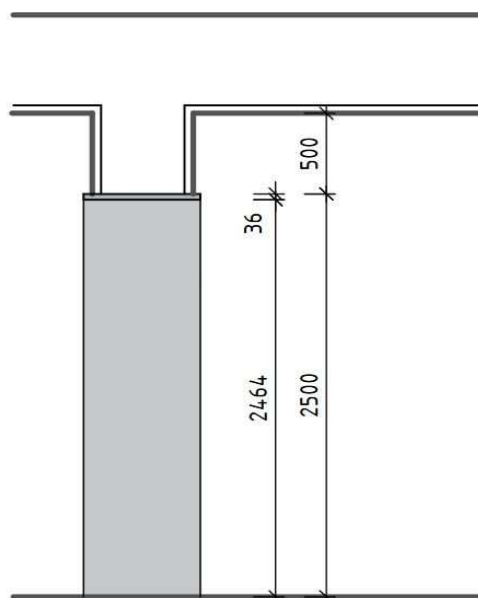

Pozn: mycí stůl bez dvířek, pouze vybavený policemi

35 Regál nerezový

36 Vozík na třídění odpadu a prádla

D10 1.17 SPOJOVACÍ CHODBA

39 Vstupní portál č. 14

D11 1.20 SKLAD K ODPOČINKOVÉ ZÓNĚ III

40 Regálové sestavy
Ditto pol 33, povrch pozink