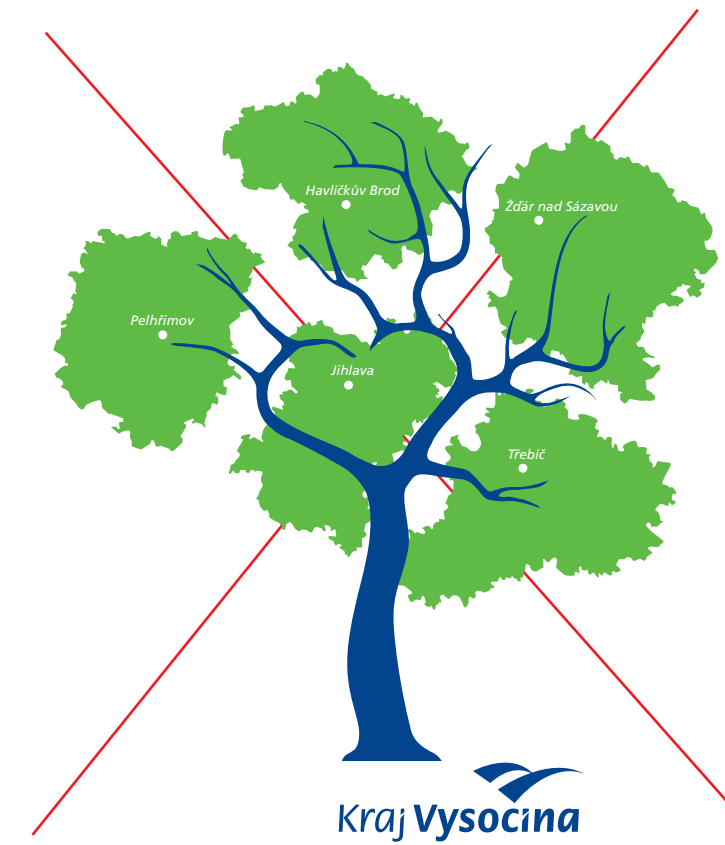

## Doplňkový symbol Kraje Vysočina - STROM

Podle návrhu Simony Lazárkové

ateliér: Design a vizuální komunikace

Střední uměleckoprůmyslová škola Jihlava-Helenín

2016

Koruna stromu je tvořena mapovými obrysy jednotlivých okresů Kraje Vysočina, doplněnými o název města.

Kmen stromu utváří v koruně tvar srdce.

Ve spodní části doplněno logem Kraje Vysočina.

Použití tohoto doplňkové vizuálního symbolu Kraje Vysočina je určeno pouze pro speciální výjimečné aplikace a podléhá schválení pracovníky oddělení vnějších vztahů Krajského úřadu Kraje Vysočina.

# Světlost pozadí

zakázané volby barevných spojení

# Zakázané deformace a zakázané volby nečitelných barevných spojení

Černobílé verze