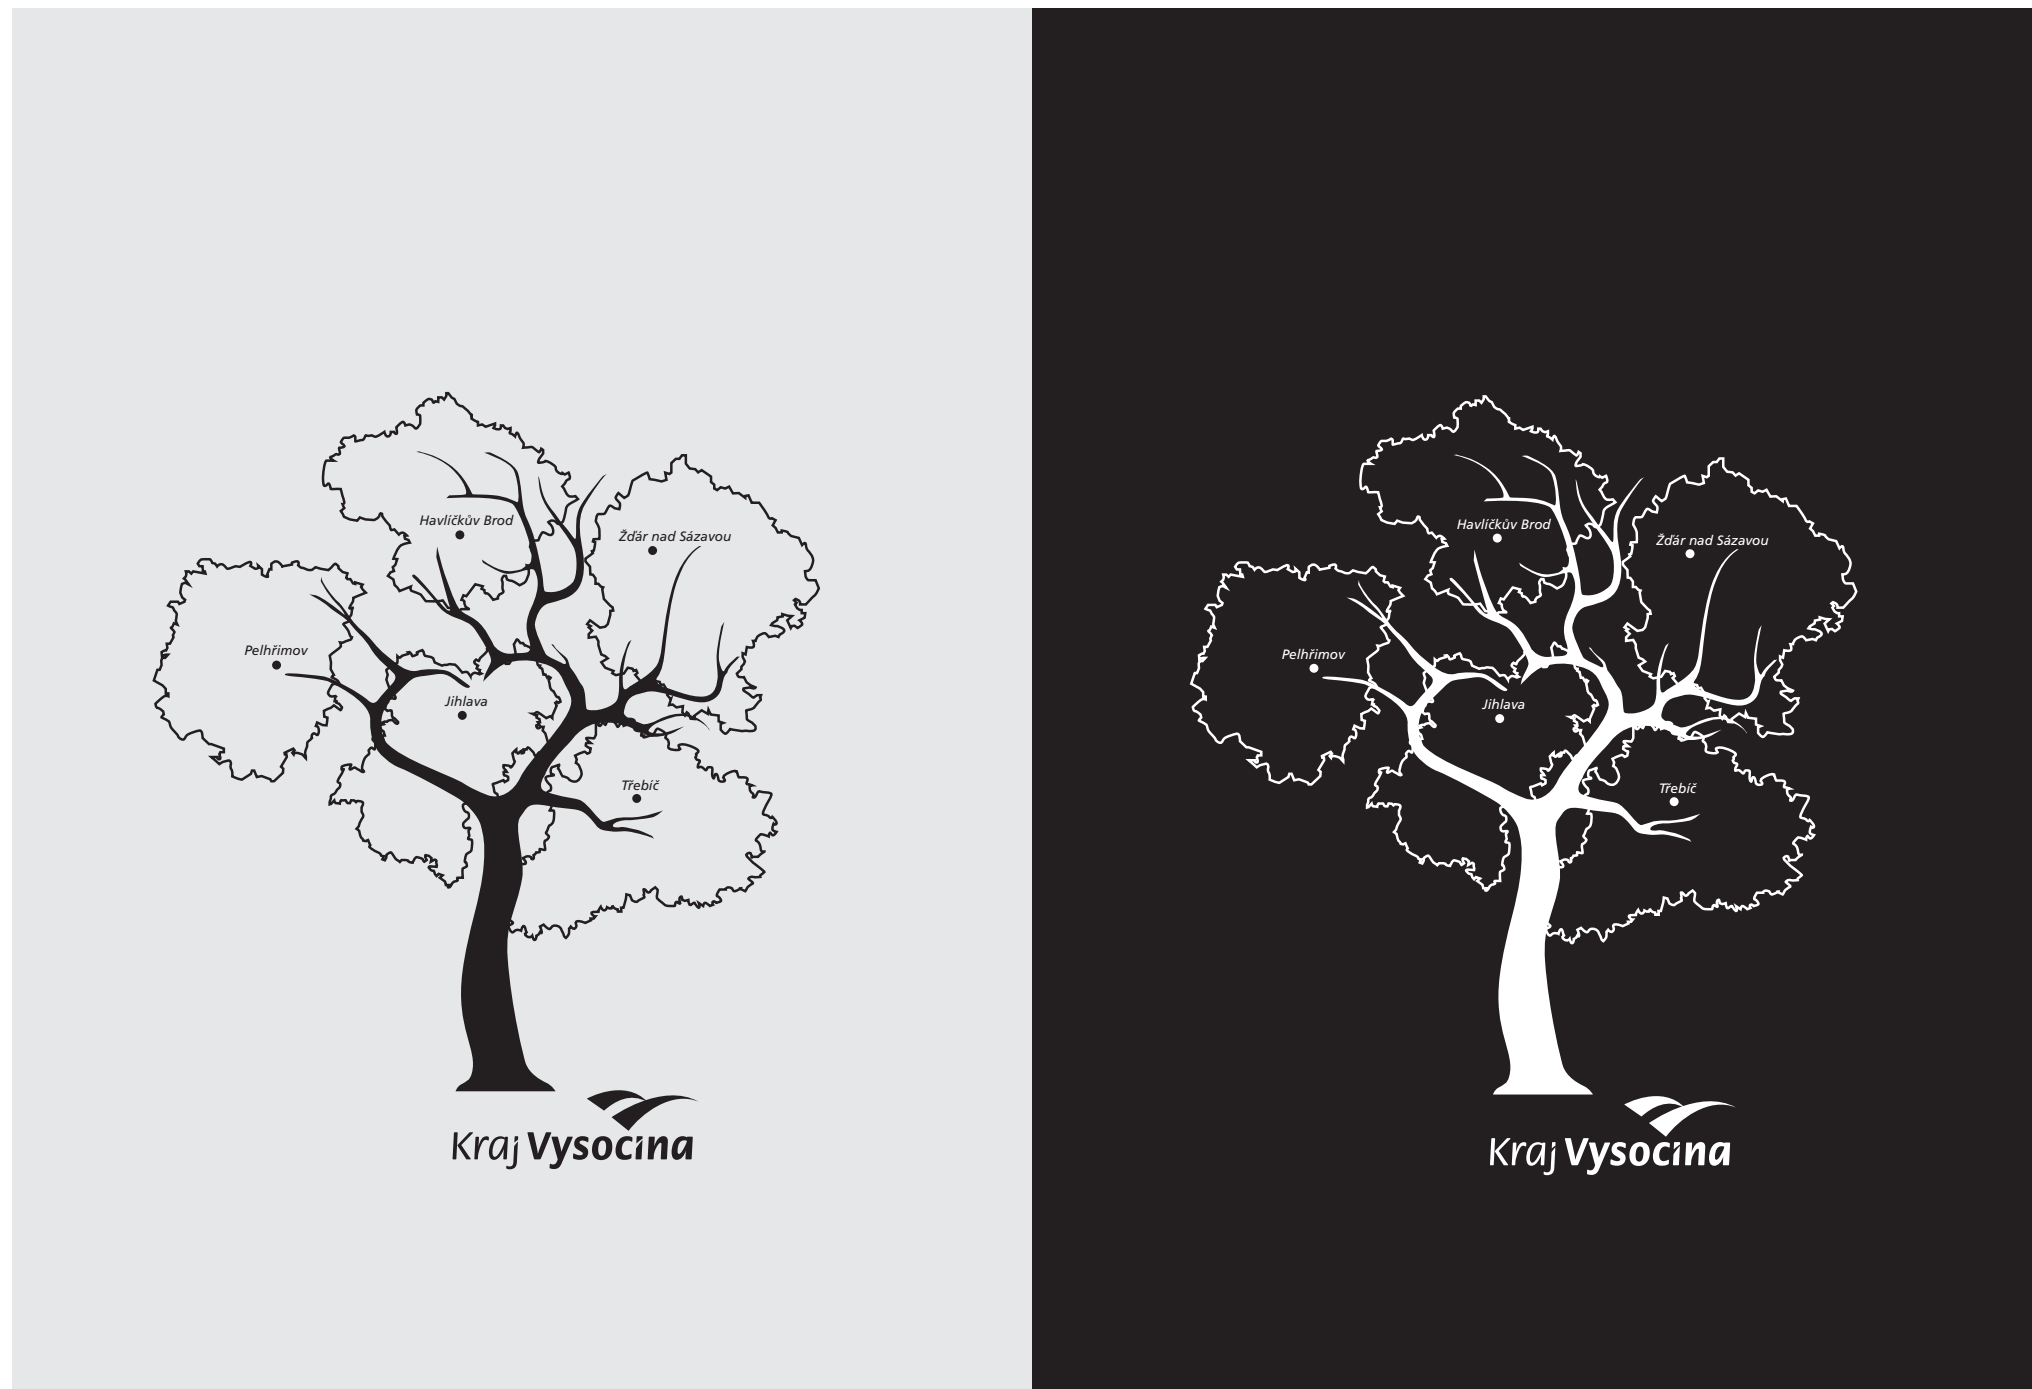

# STROM

**Kraj Vysočina**

## Doplňkový symbol Kraje Vysočina - STROM

Podle návrhu Simony Lazárkové

ateliér: Design a vizuální komunikace

Střední uměleckoprůmyslová škola Jihlava-Helenín

2016

Koruna stromu je tvořena mapovými obrysy jednotlivých okresů Kraje Vysočina, doplněnými o název města.

Kmen stromu utváří v koruně tvar srdce.

Ve spodní části doplněno logem Kraje Vysočina.

Použití tohoto doplňkové vizuálního symbolu Kraje Vysočina je určeno pouze pro speciální výjimečné aplikace a podléhá schválení pracovníky oddělení vnějších vztahů Krajského úřadu Kraje Vysočina.

# Světlost pozadí

zakázané volby barevných spojení