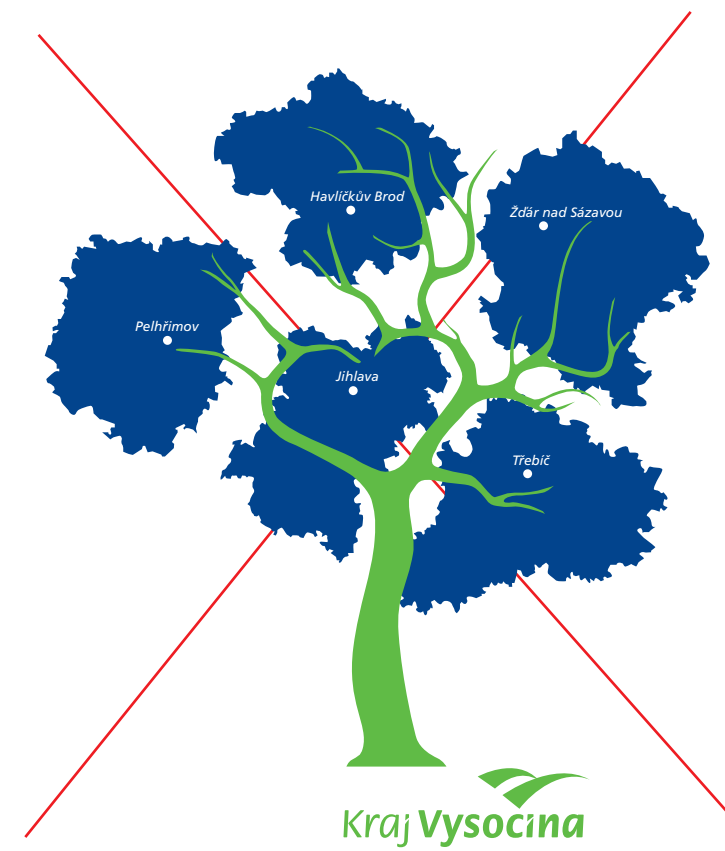

# STROM

**Kraj Vysočina**

## Doplňkový symbol Kraje Vysočina - STROM

Podle návrhu Simony Lazárkové

ateliér: Design a vizuální komunikace

Střední uměleckoprůmyslová škola Jihlava-Helenín

2016

Koruna stromu je tvořena mapovými obrysy jednotlivých okresů Kraje Vysočina, doplněnými o název města.

Kmen stromu utváří v koruně tvar srdce.

Ve spodní části doplněno logem Kraje Vysočina.

Použití tohoto doplňkové vizuálního symbolu Kraje Vysočina je určeno pouze pro speciální výjimečné aplikace a podléhá schválení pracovníky oddělení vnějších vztahů Krajského úřadu Kraje Vysočina.

# Světlost pozadí

zakázané volby barevných spojení