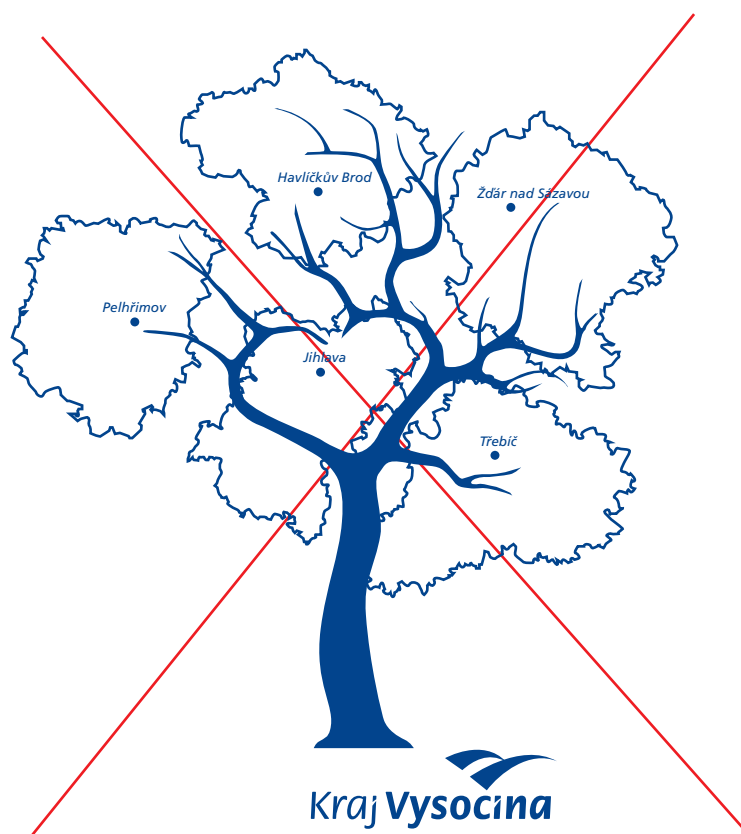

zakázané volby barevných spojení