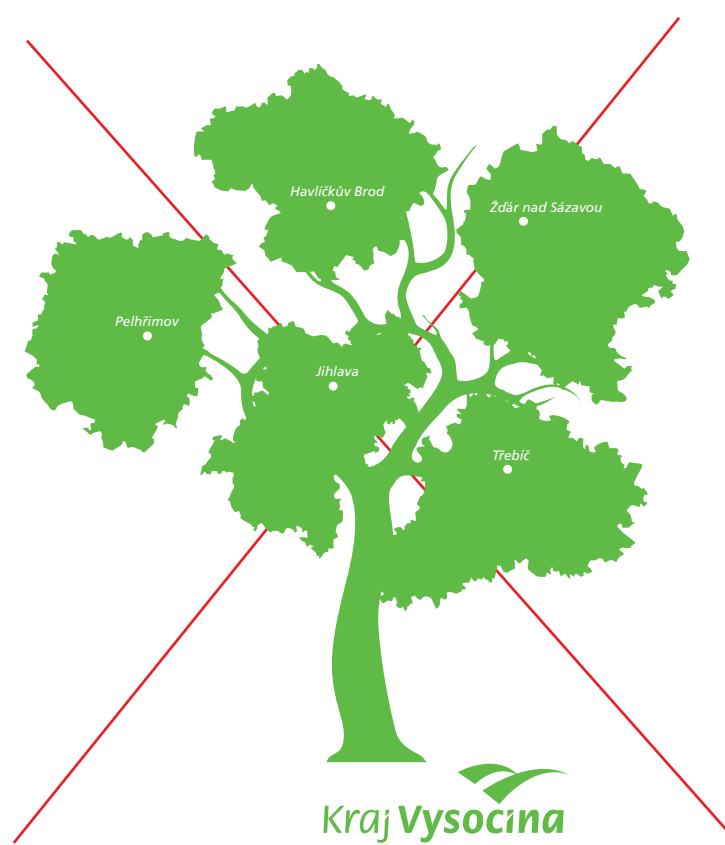

## Doplňkový symbol Kraje Vysočina - STROM

Podle návrhu Simony Lazárkové

ateliér: Design a vizuální komunikace

Střední uměleckoprůmyslová škola Jihlava-Helenín

2016

Koruna stromu je tvořena mapovými obrysy jednotlivých okresů Kraje Vysočina, doplněnými o název města.

Kmen stromu utváří v koruně tvar srdce.

Ve spodní části doplněno logem Kraje Vysočina.

Použití tohoto doplňkové vizuálního symbolu Kraje Vysočina je určeno pouze pro speciální výjimečné aplikace a podléhá schválení pracovníky oddělení vnějších vztahů Krajského úřadu Kraje Vysočina.

# Světlost pozadí

zakázané volby barevných spojení