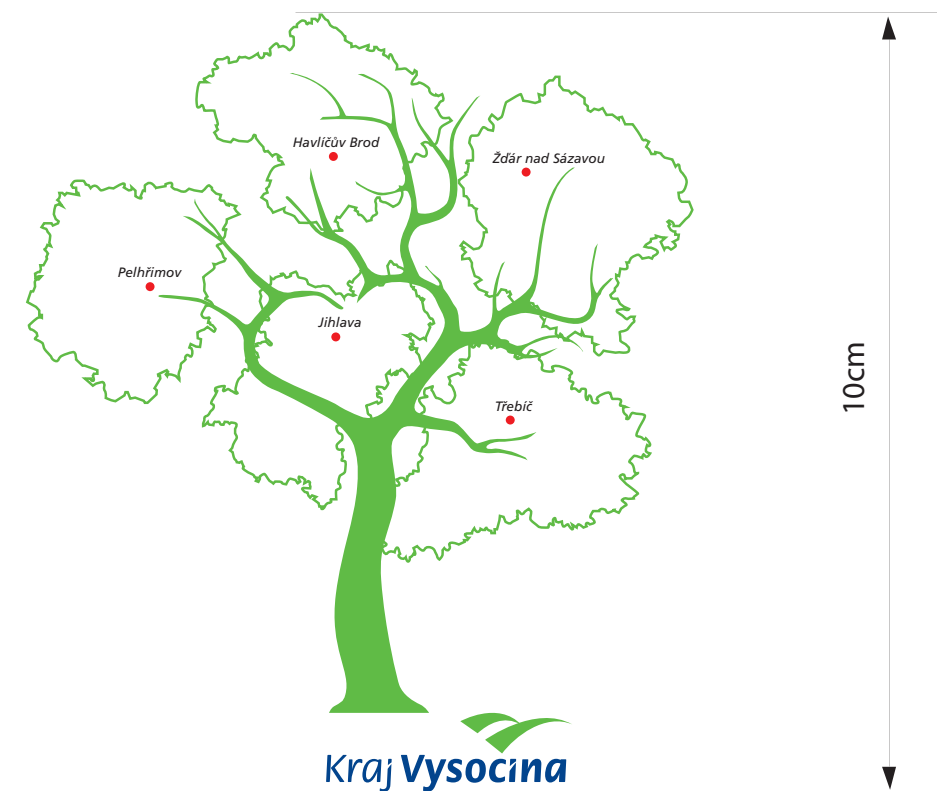

Použití při menších velikostech. Dvě verze pro různá měřítka.

Při zmenšení stromu pod výšku 10 cm se nebudou používat názvy okresních měst a jejich označení polohy.