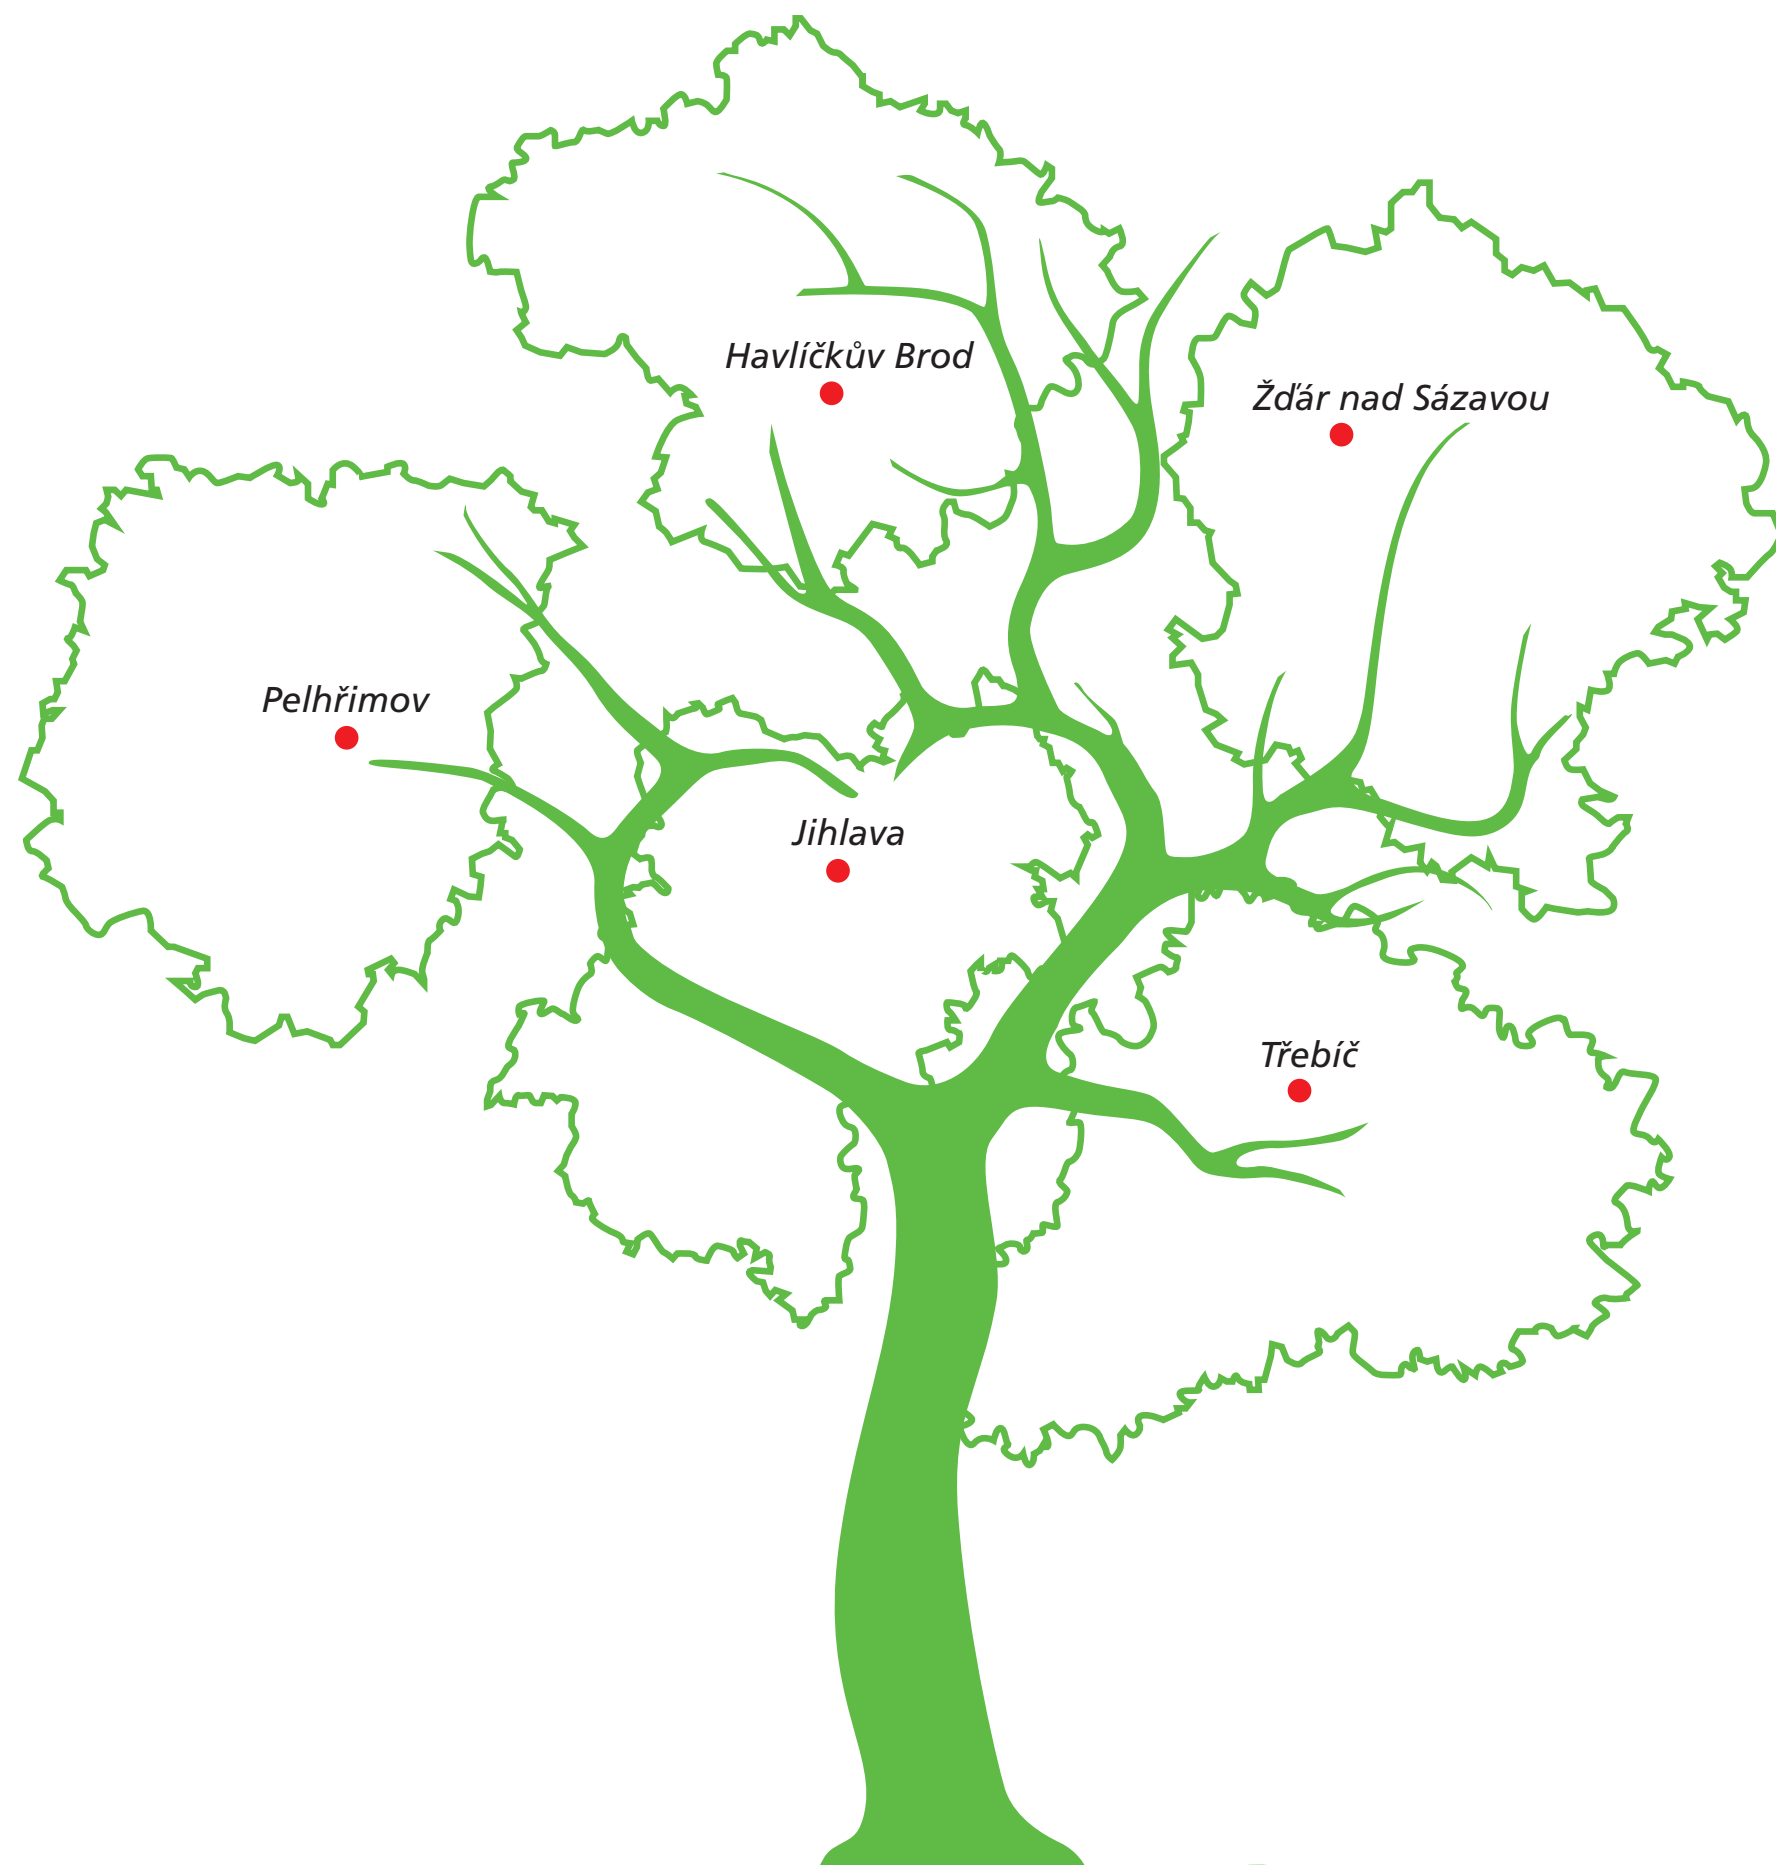

Manuál viziálního stylu  
doplňkového symbolu

Kraje Vysočina

# STROM

**Kraj Vysočina**

## Doplňkový symbol Kraje Vysočina - STROM

Podle návrhu Simony Lazárkové

ateliér: Design a vizuální komunikace

Střední uměleckoprůmyslová škola Jihlava-Helenín

2016

Koruna stromu je tvořena mapovými obrysy jednotlivých okresů Kraje Vysočina, doplněnými o název města.

Kmen stromu utváří v koruně tvar srdce.

Ve spodní části doplněno logem Kraje Vysočina.

Použití tohoto doplňkové vizuálního symbolu Kraje Vysočina je určeno pouze pro speciální výjimečné aplikace a podléhá schválení pracovníky oddělení vnějších vztahů Krajského úřadu Kraje Vysočina.