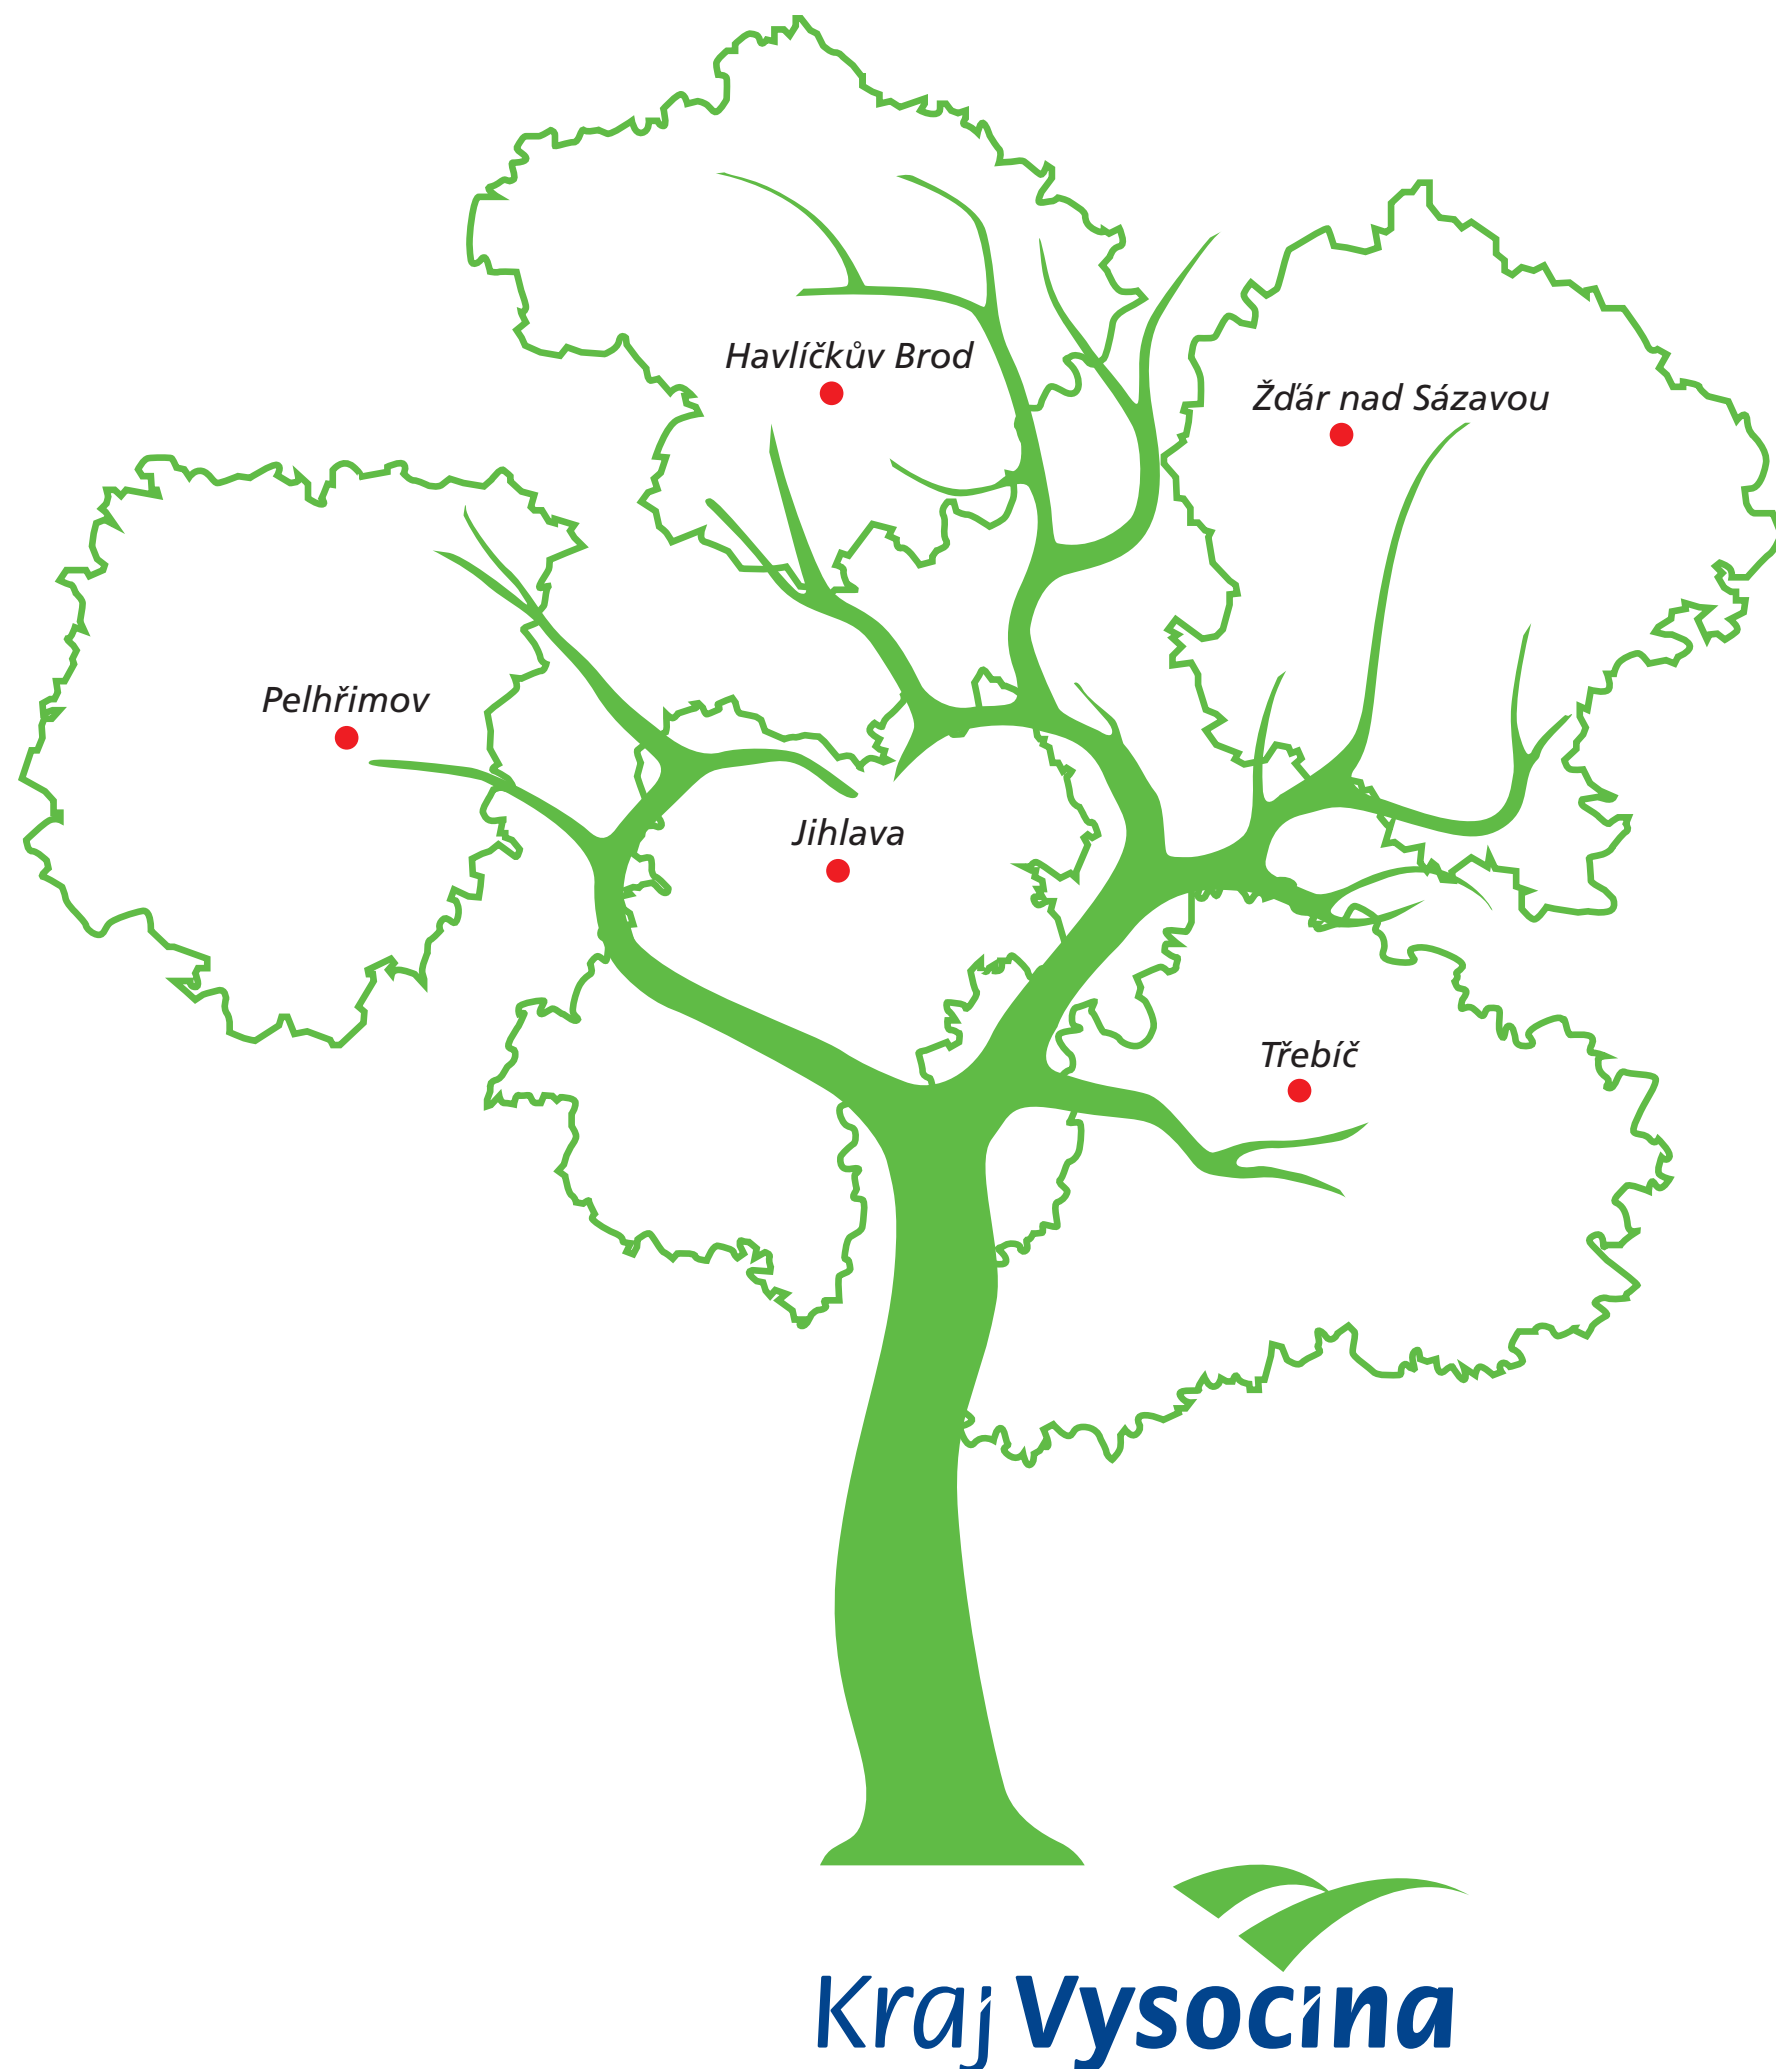

Doplňkový symbol Kraje Vysočina - STROM

Podle návrhu Simony Lazárkové

ateliér: Design a vizuální komunikace

Střední uměleckoprůmyslová škola Jihlava-Helenín

2016

Koruna stromu je tvořena mapovými obrysy jednotlivých okresů Kraje Vysočina, doplněnými o název města.

Kmen stromu utváří v koruně tvar srdce.

Ve spodní části doplněno logem Kraje Vysočina.

Použití tohoto doplňkové vizuálního symbolu Kraje Vysočina je určeno pouze pro speciální výjimečné aplikace a podléhá schválení pracovníky oddělení vnějších vztahů Krajského úřadu Kraje Vysočina.

Jakékoli použití prosím předem konzultujte s těmito pracovníky:

Zbyněk Čech

tel.: 564 602 146, e-mail: cech.z@kr-vysocina.cz

Ondřej Rázl

tel.: 564 602 337, e-mail: razl.o@kr-vysocina.cz