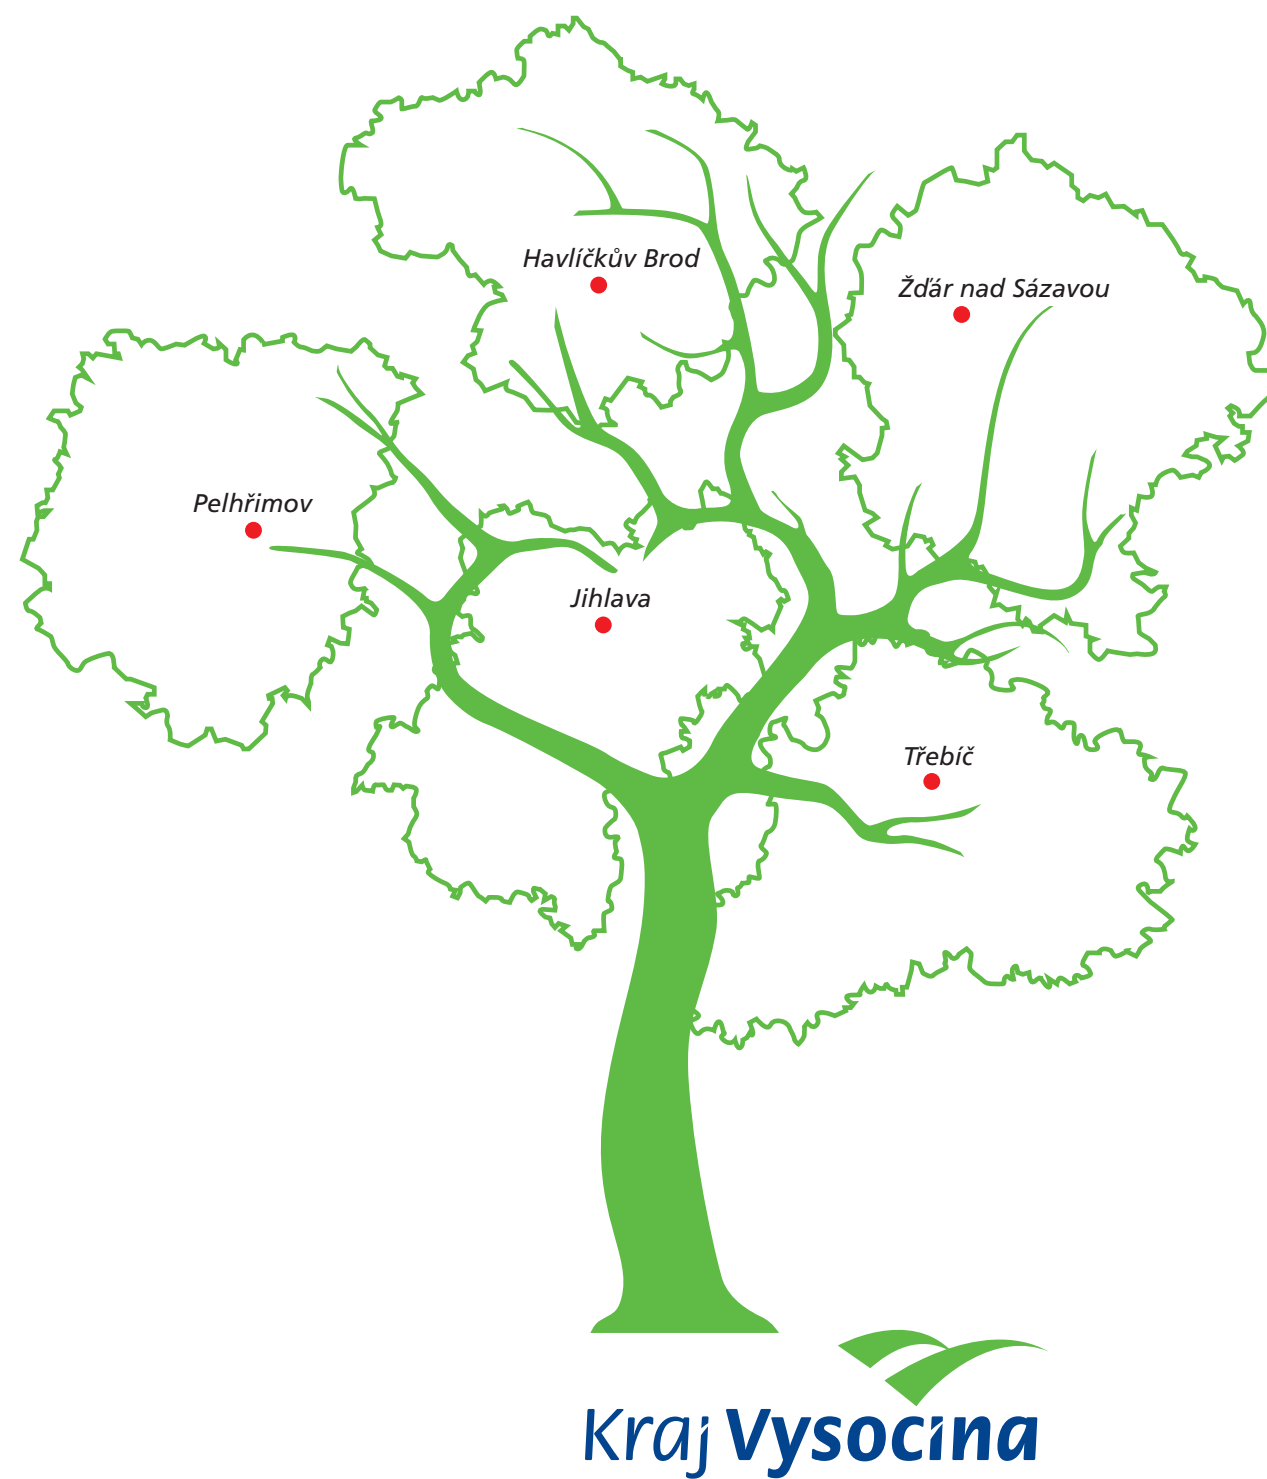

Použití při menších velikostech. Dvě verze pro různá měřítka.

Při zmenšení stromu pod výšku 10 cm se nebudou používat názvy okresních měst a jejich označení polohy.