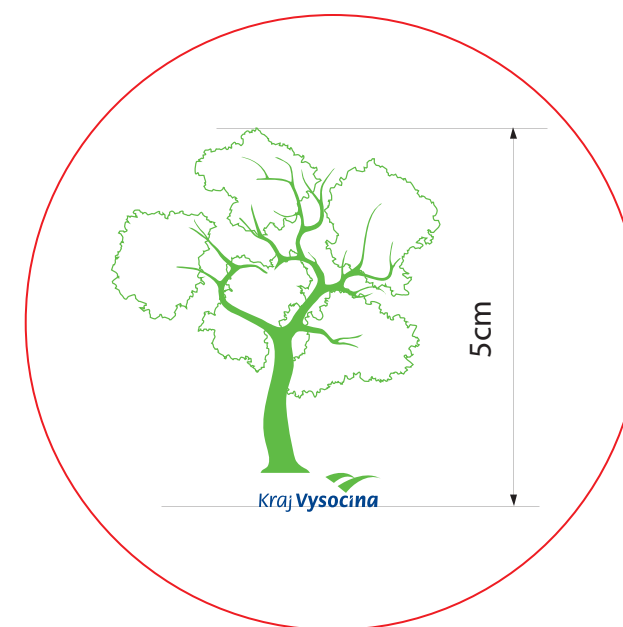

Použití při menších velikostech. Dvě verze pro různá měřítka.

Při zmenšení stromu pod výšku 10 cm se nebudou používat názvy okresních měst a jejich označení polohy.