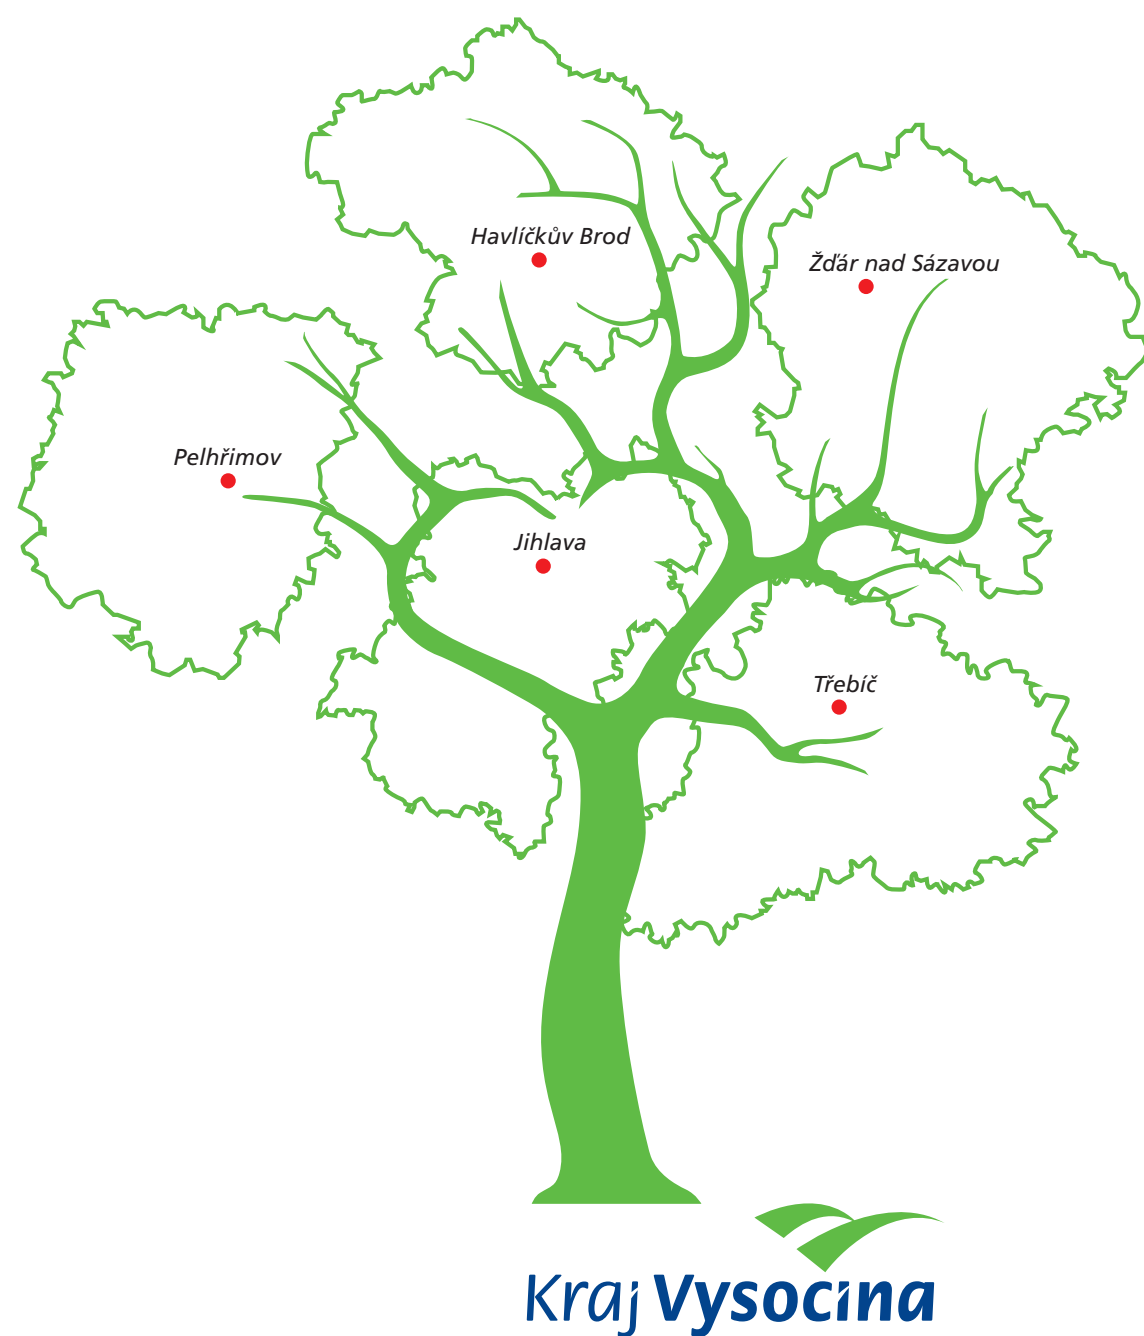

Písmo a barvy

Font - *Frutiger CE* italic

abcdefghijklmnopqrstuvwxy

ABCDEFGHIJKLMNOPQRSTUVWXYZ

1234567890

Použité barvy

C - 65%
M - 0%
Y - 100%
K - 0%
69AF22

C - 0%
M - 100%
Y - 100%
K - 0%
E20019

C - 100%
M - 76%
Y - 0%
K - 18%
003F85