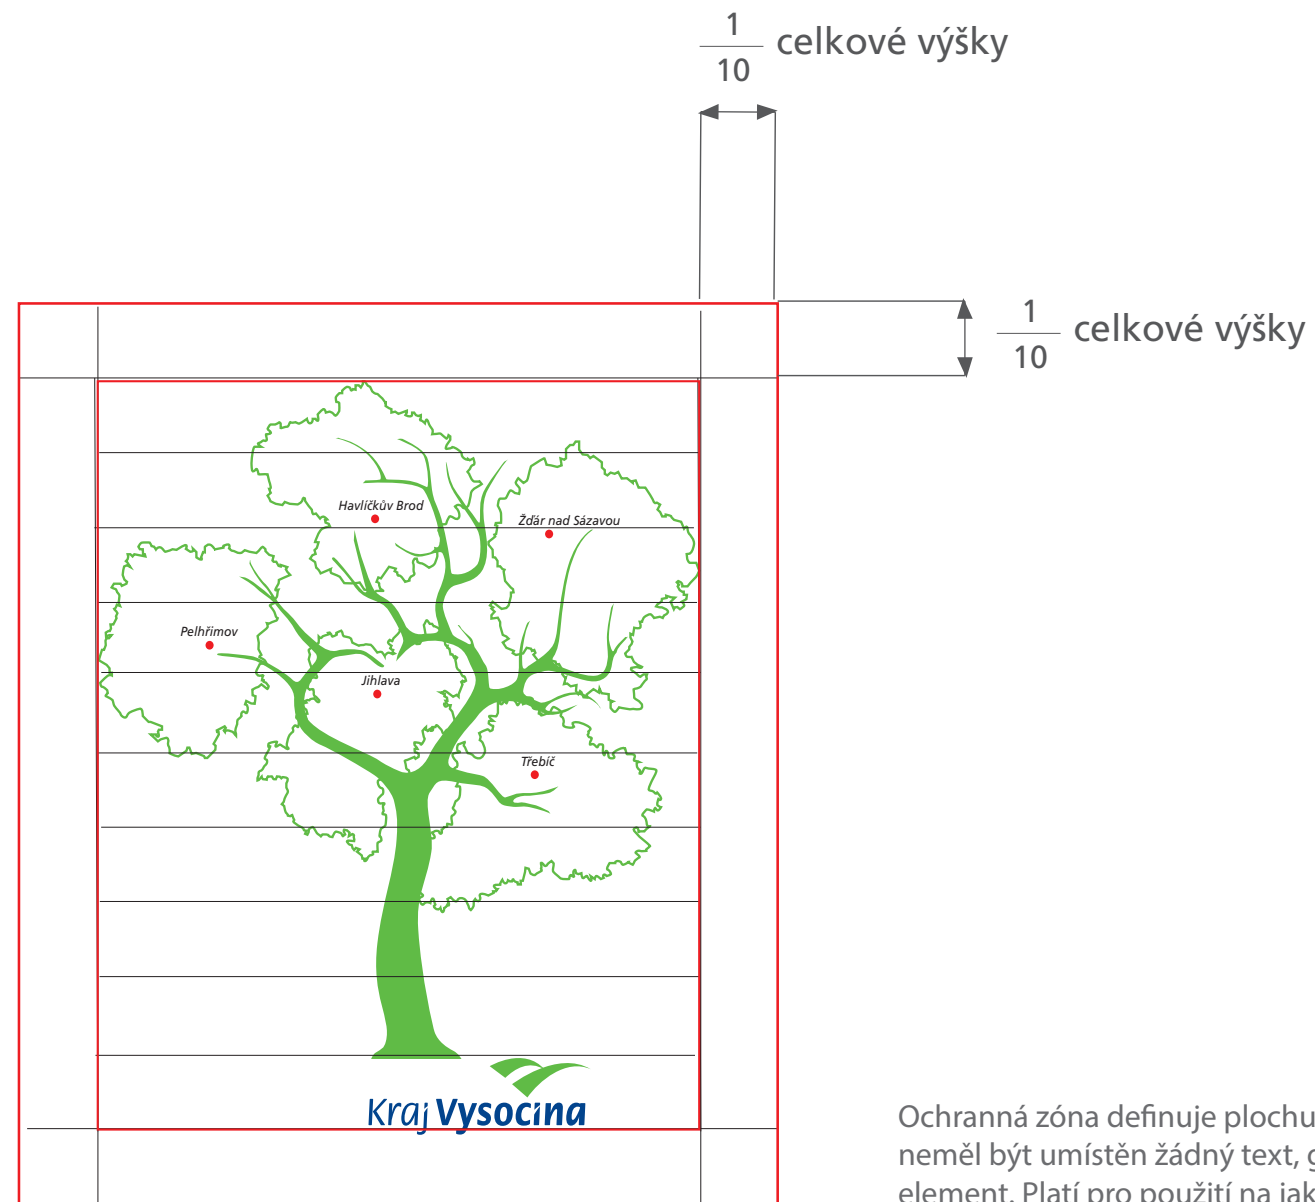

Ochranná zóna

Ochranná zóna definuje plochu okolo loga, do které by neměl být umístěn žádný text, grafika, ani jiný rušivý element. Platí pro použití na jakémkoliv materiálu.