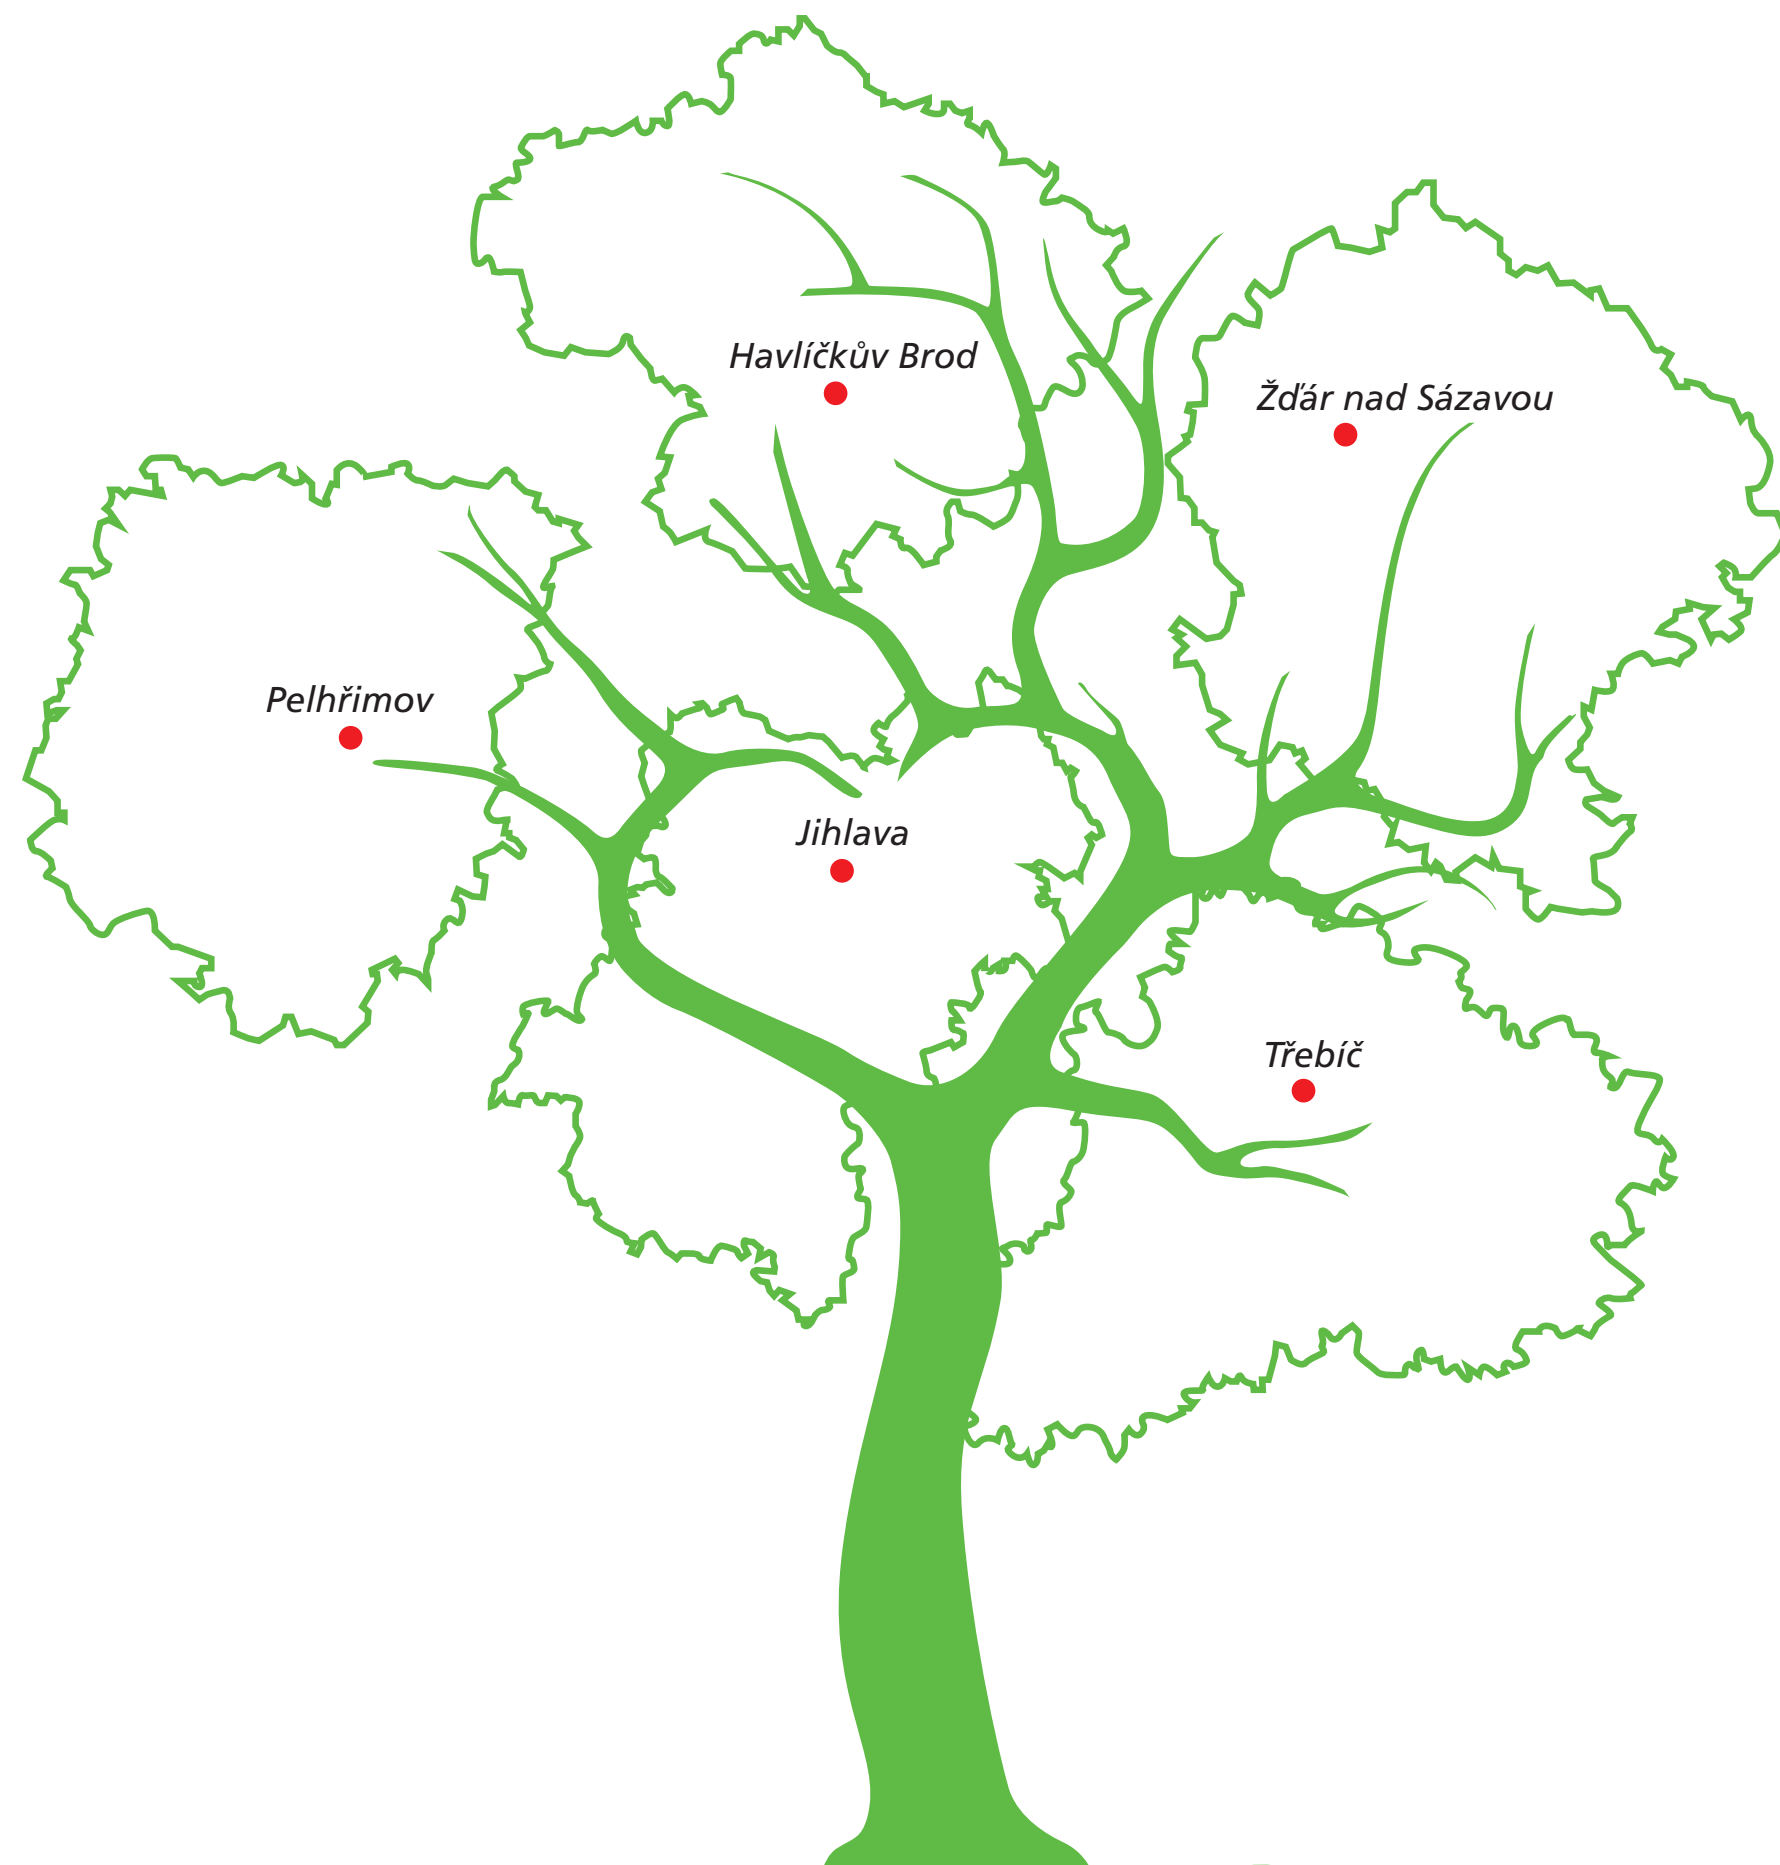

# STROM

**Kraj Vysočina**

## Doplňkový symbol Kraje Vysočina - STROM

Podle návrhu Simony Lazárkové

ateliér: Design a vizuální komunikace

Střední uměleckoprůmyslová škola Jihlava-Helenín

2016

Koruna stromu je tvořena mapovými obrysy jednotlivých okresů Kraje Vysočina, doplněnými o název města.

Kmen stromu utváří v koruně tvar srdce.

Ve spodní části doplněno logem Kraje Vysočina.

Použití tohoto doplňkové vizuálního symbolu Kraje Vysočina je určeno pouze pro speciální výjimečné aplikace a podléhá schválení pracovníky oddělení vnějších vztahů Krajského úřadu Kraje Vysočina.

# Symbol kraje Vysočina - manuál

Podle návrhu Simony Lazárkové

ateliér: Design a vizuální komunikace

Střední uměleckoprůmyslová škola Jihlava-Helenín

2016

  
**Kraj Vysočina**