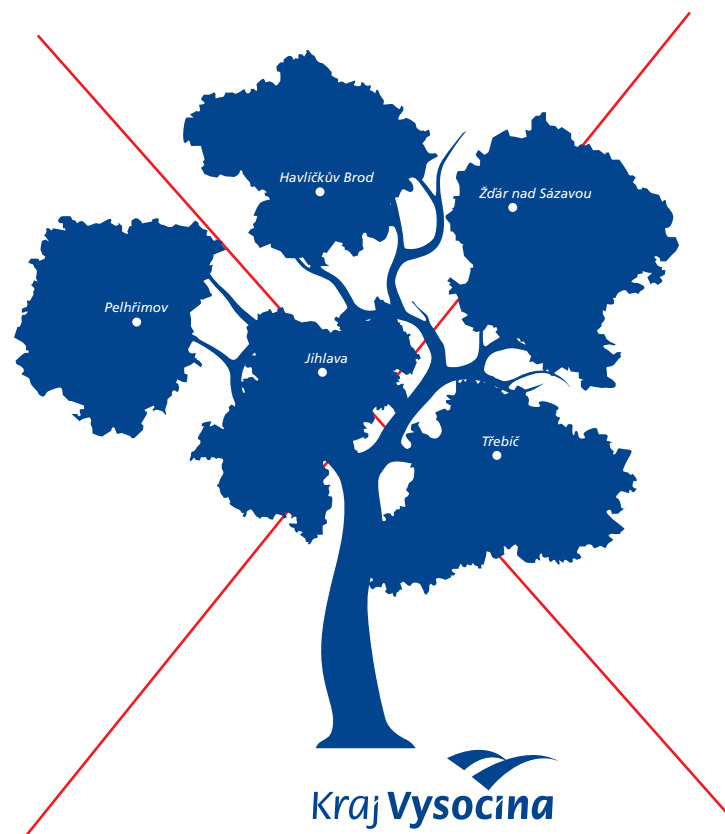

# STROM

**Kraj Vysočina**

## Doplňkový symbol Kraje Vysočina - STROM

Podle návrhu Simony Lazárkové

ateliér: Design a vizuální komunikace

Střední uměleckoprůmyslová škola Jihlava-Helenín

2016

Koruna stromu je tvořena mapovými obrysy jednotlivých okresů Kraje Vysočina, doplněnými o název města.

Kmen stromu utváří v koruně tvar srdce.

Ve spodní části doplněno logem Kraje Vysočina.

Použití tohoto doplňkové vizuálního symbolu Kraje Vysočina je určeno pouze pro speciální výjimečné aplikace a podléhá schválení pracovníky oddělení vnějších vztahů Krajského úřadu Kraje Vysočina.

# Světlost pozadí

zakázané volby barevných spojení