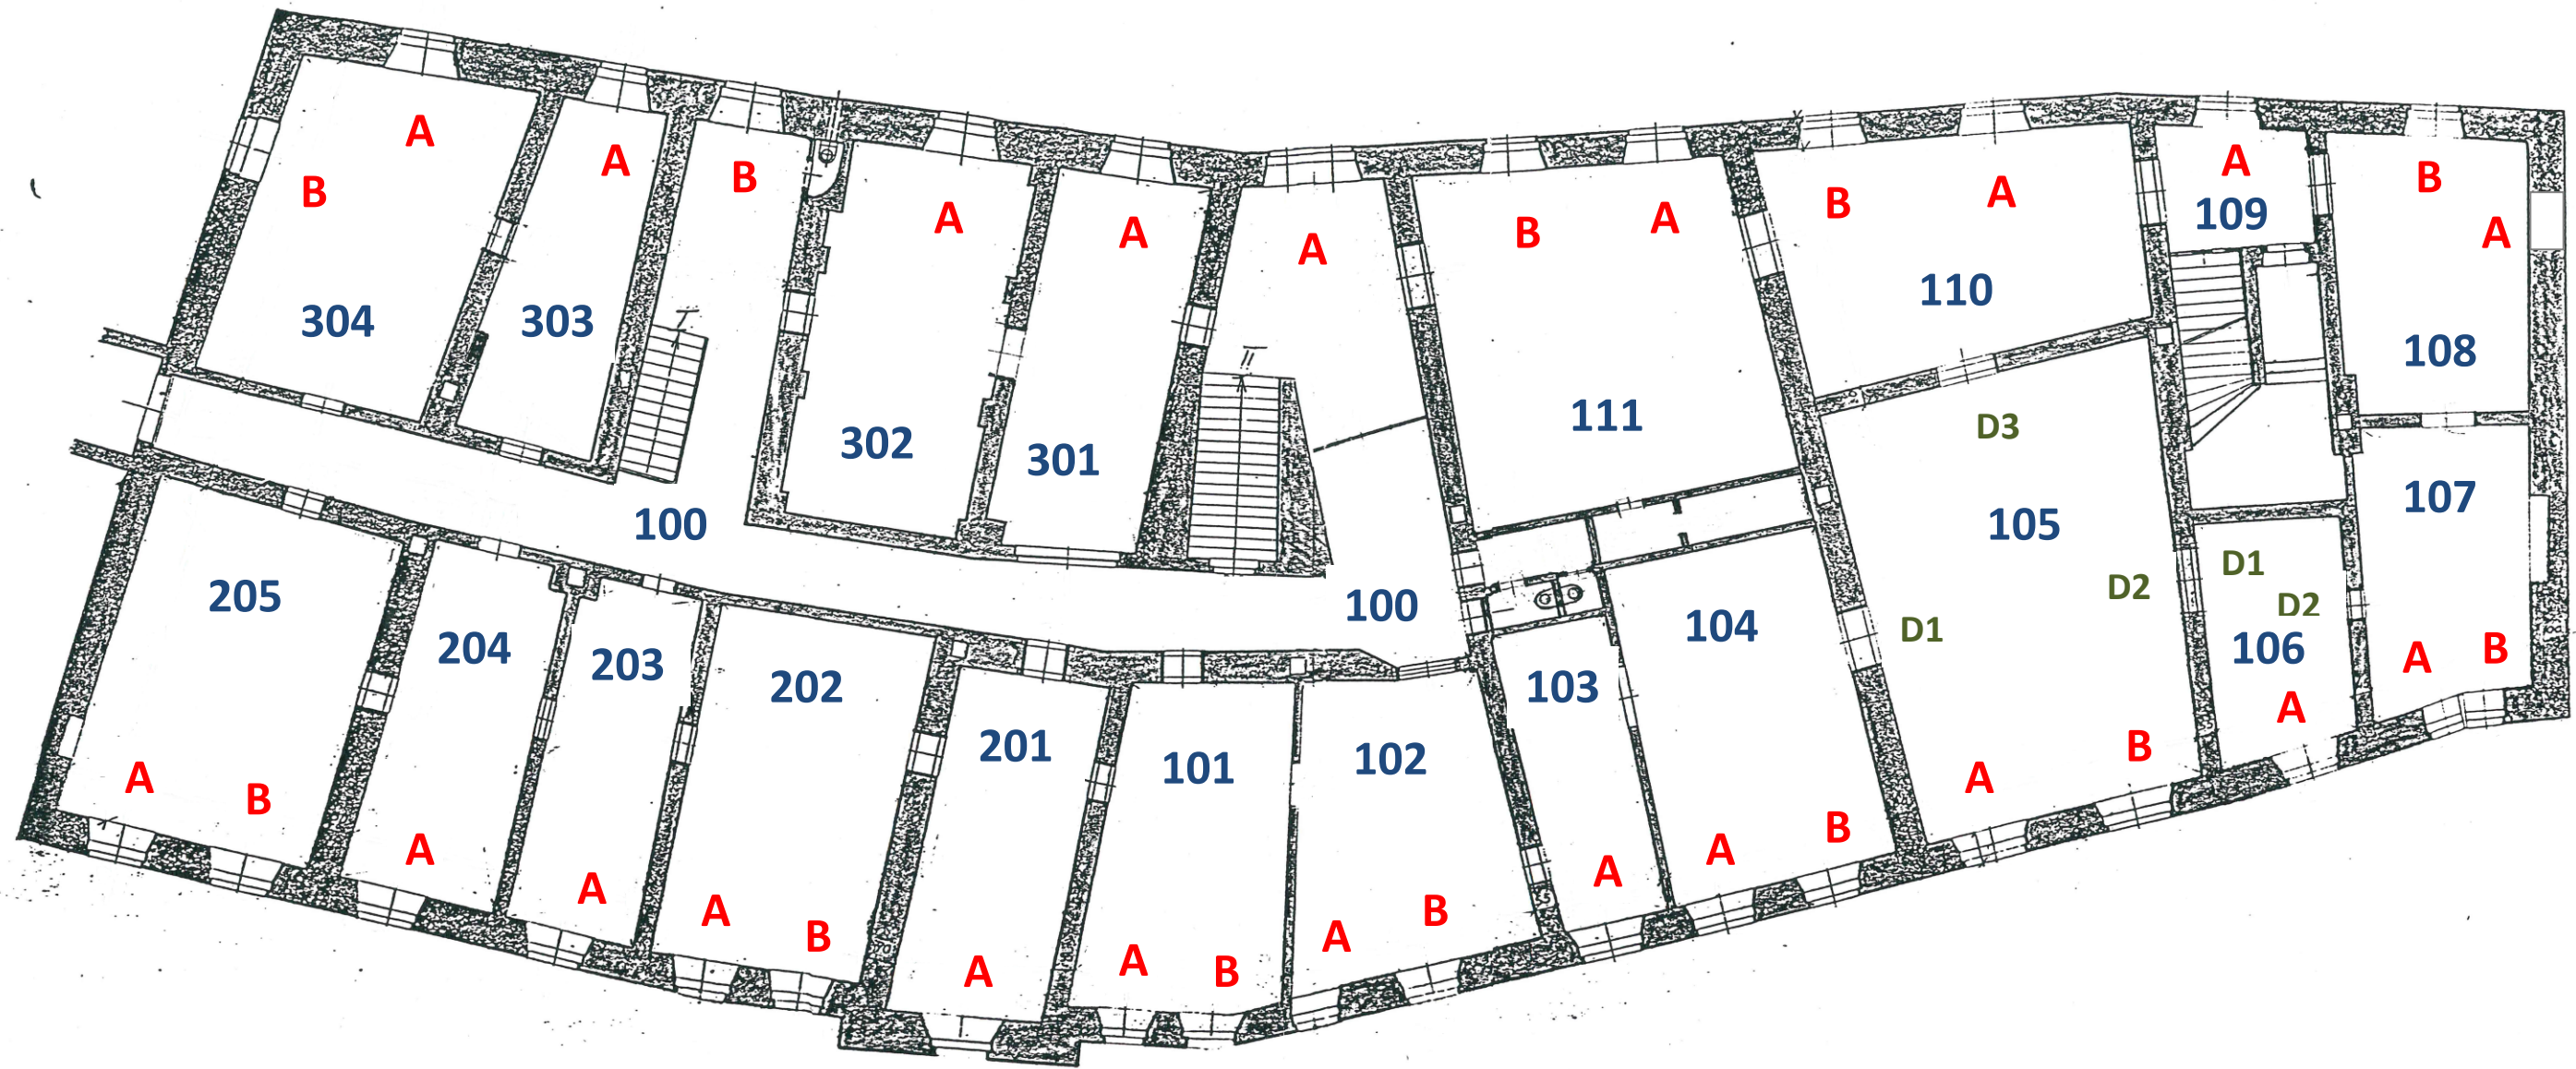

1. NP Velikost okenních a dveřních otvorů

- 306 A v1: 170 cm; s: 145 cm
- 306 B v1: 115 cm; s: 146 cm
- 401 A v1: 153 cm; s: 98 cm
- 402 A v1: 167 cm; s: 125 cm
- 402 B v1: 173 cm; s: 129 cm
- 403 A v1: 154 cm; s: 110 cm
- 305 D1 v: 193 cm; s: 78 cm

LEGENDA

- 101 číslo místnosti
- A označení okenního otvoru
- D1 označení dveřního otvoru
- v1: výška okenního rámu
- s: šířka okenního rámu/dveřních zárubní
- v2: výška mezi stávající podlahou a parapetem
- v: výška dveřních zárubní

2. NP Velikost okenních a dveřních otvorů

100 A v1: 209 cm; s: 268 cm; v2: 95 cm

100 B v1: 203 cm; s: 144 cm; v2: 107 cm

101 A v1: 203 cm; s: 126 cm; v2: 73 cm

101 B v1: 203 cm; s: 126 cm; v2: 74 cm

102 A v1: 203 cm; s: 142 cm; v2: 81 cm

102 B v1: 102 cm; s: 140 cm; v2: 88 cm

103 A v1: 200 cm; s: 140 cm; v2: 90 cm

104 A v1: 206 cm; s: 140 cm; v2: 90 cm

104 B v1: 106 cm; s: 140 cm; v2: 91 cm

105 A v1: 209 cm; s: 138 cm; v2: 93 cm

105 B v1: 209 cm; s: 138 cm; v2: 92 cm