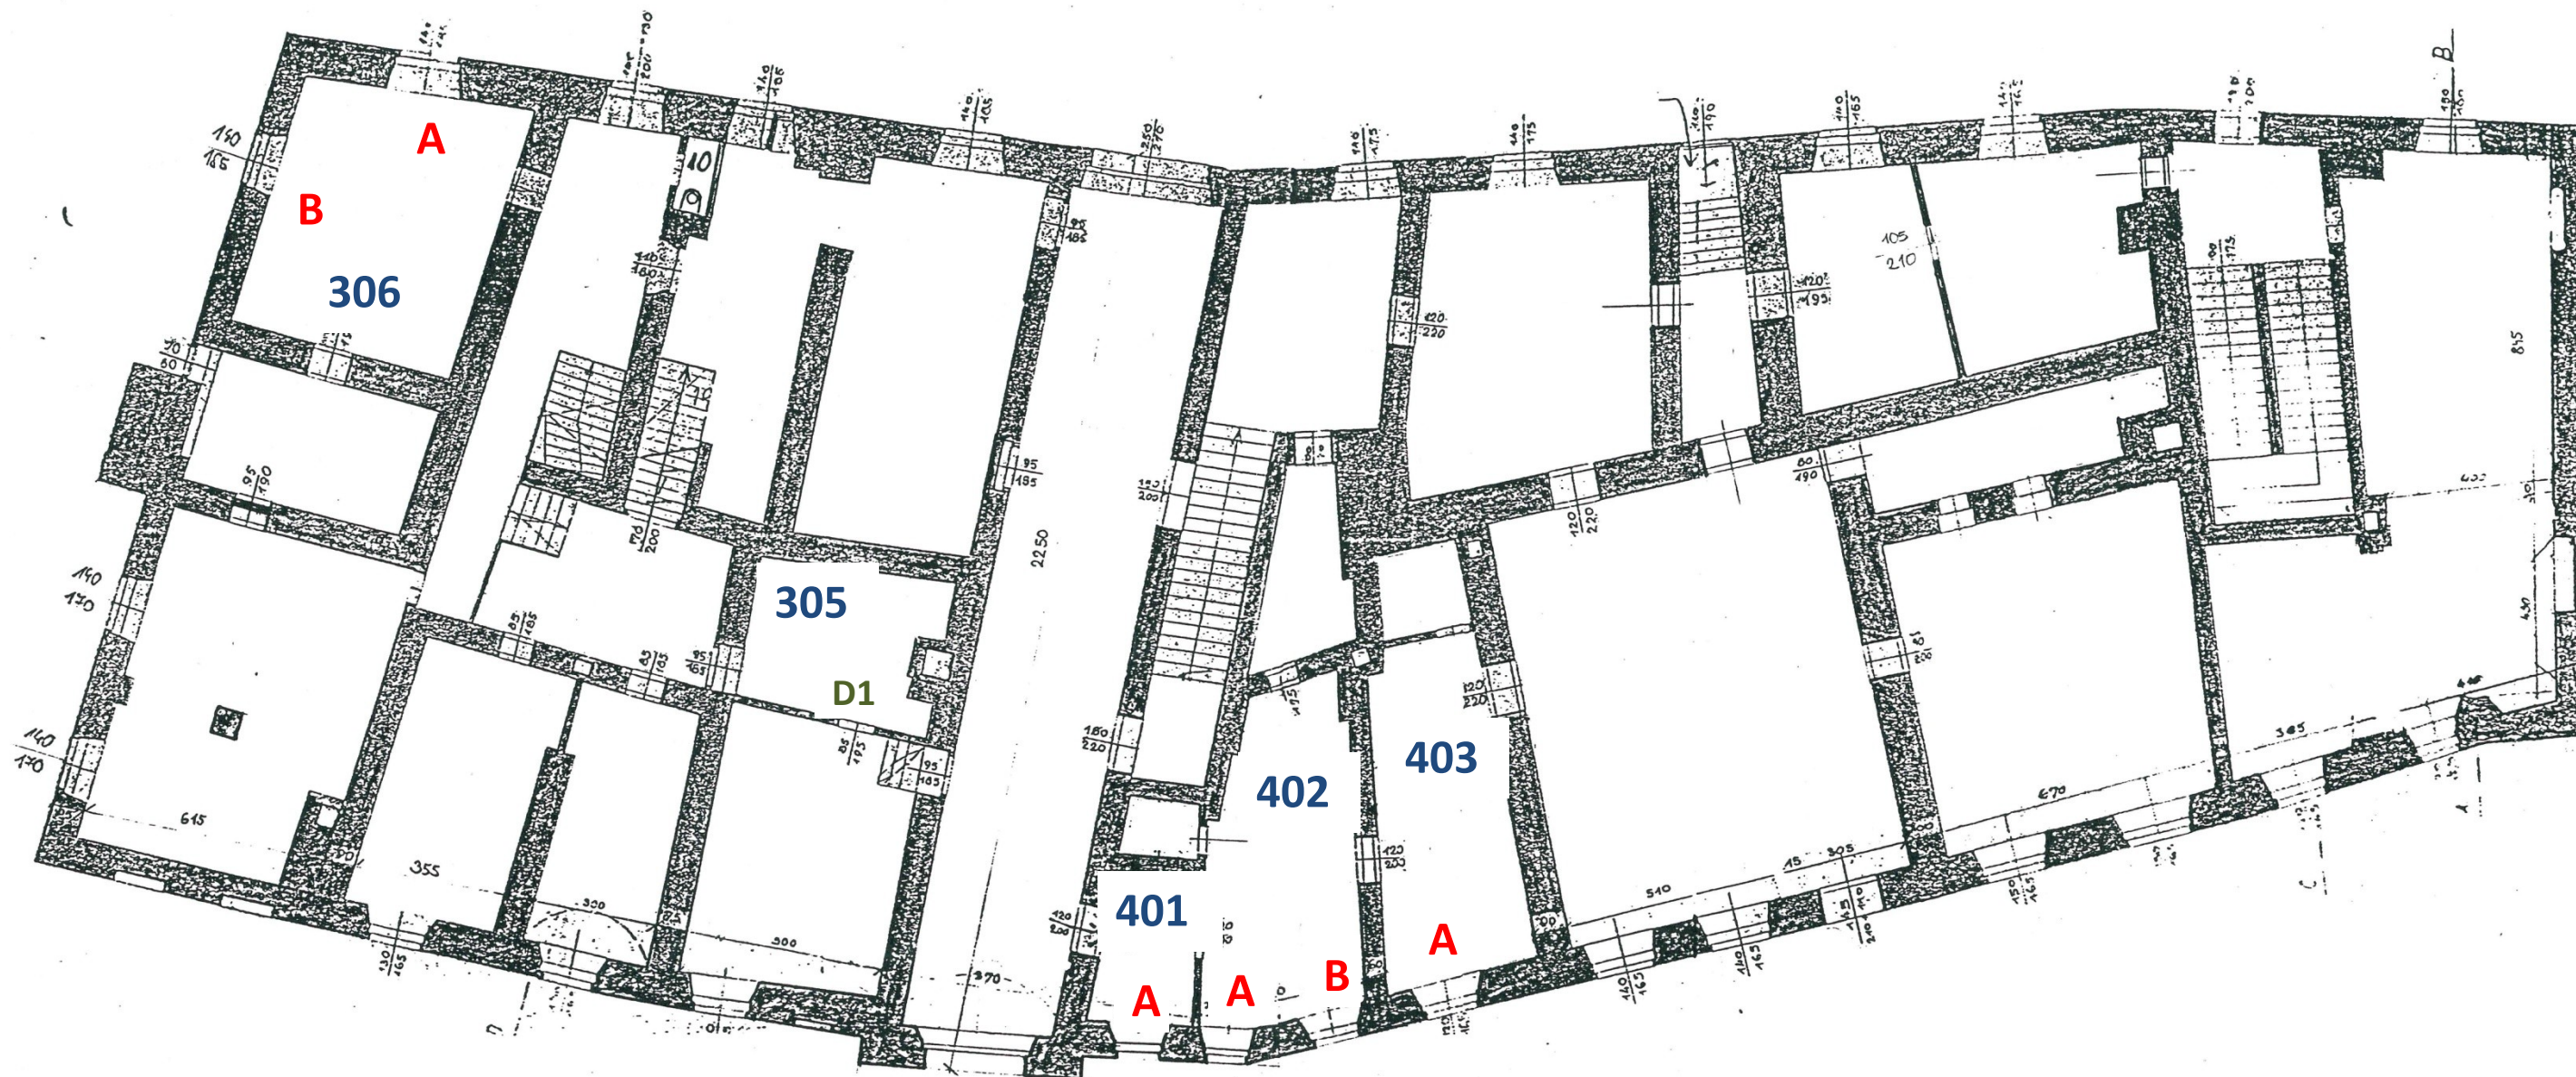

1. NP Velikost okenních a dveřních otvorů

- 306 A v1: 170 cm; s: 145 cm
- 306 B v1: 115 cm; s: 146 cm
- 401 A v1: 153 cm; s: 98 cm
- 402 A v1: 167 cm; s: 125 cm
- 402 B v1: 173 cm; s: 129 cm
- 403 A v1: 154 cm; s: 110 cm
- 305 D1 v: 193 cm; s: 78 cm

LEGENDA

- 101 číslo místnosti
- A označení okenního otvoru
- D1 označení dveřního otvoru
- v1: výška okenního rámu
- s: šířka okenního rámu/dveřních zárubní
- v2: výška mezi stávající podlahou a parapetem
- v: výška dveřních zárubní

2. NP Velikost okenních a dveřních otvorů

100 A v1: 209 cm; s: 268 cm; v2: 95 cm

100 B v1: 203 cm; s: 144 cm; v2: 107 cm

101 A v1: 203 cm; s: 126 cm; v2: 73 cm

101 B v1: 203 cm; s: 126 cm; v2: 74 cm

102 A v1: 203 cm; s: 142 cm; v2: 81 cm