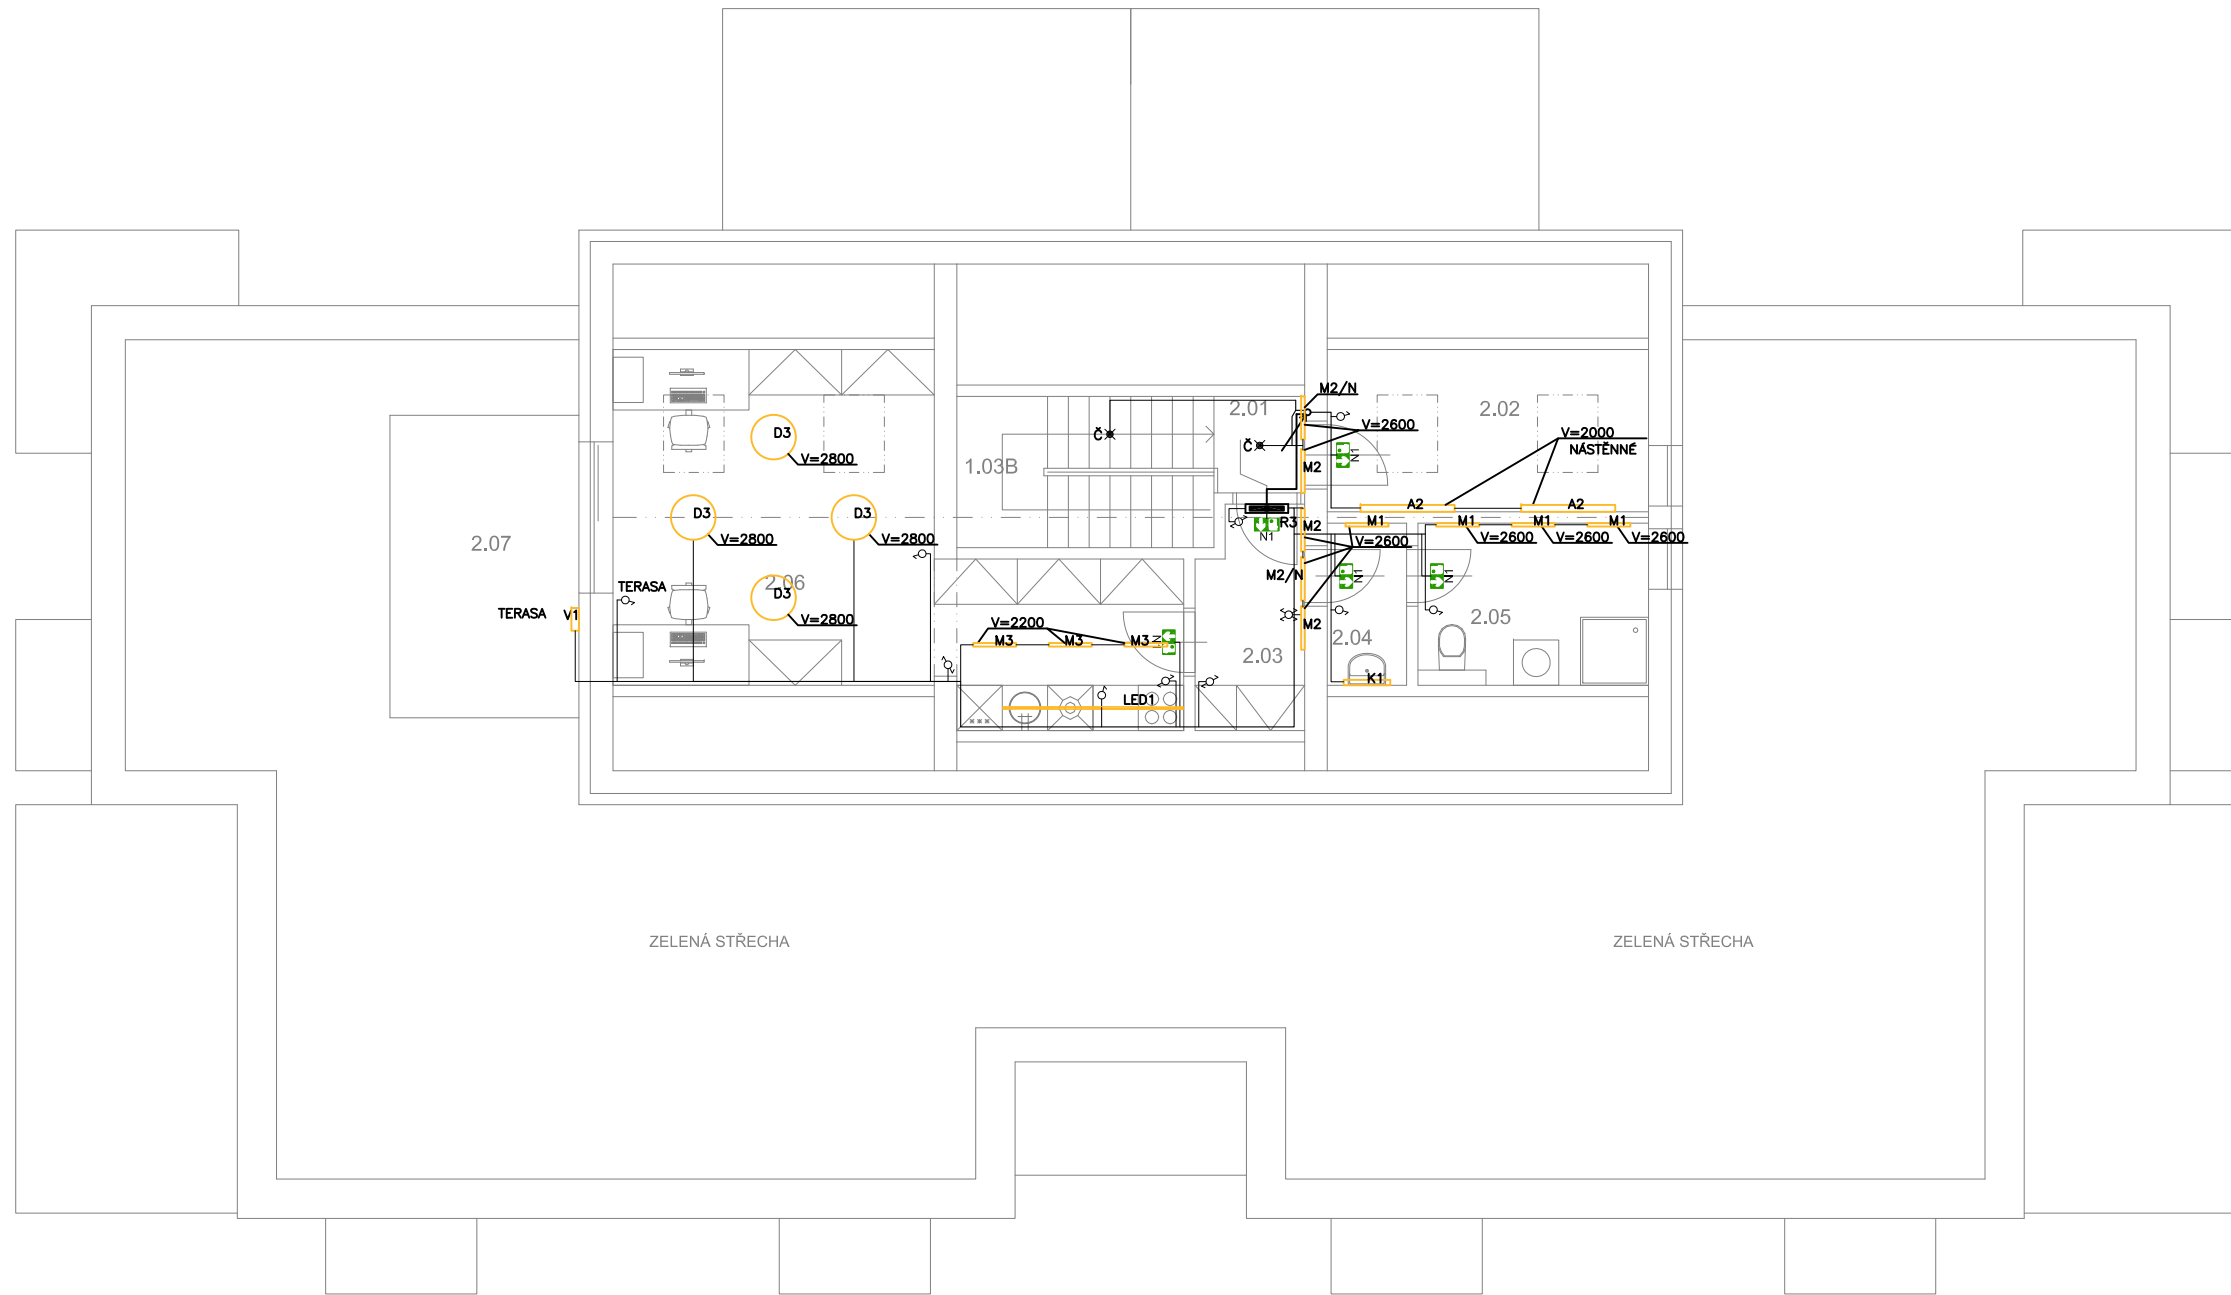

2. NADZEMNÍ PODLAŽÍ

- | | |
|------|---|
| A1 | LED SVÍTIDLO PŘISAZENÉ NA STROP, 34W 4700LM 4000K IP65 |
| A2 | LED SVÍTIDLO PŘISAZENÉ NA STĚNU, 34W 4700LM 4000K IP65 |
| A3 | LED SVÍTIDLO PŘISAZENÉ NA STROP, 50W 7200LM 4000K IP65 |
| B1 | LED SVÍTIDLO VESTAVĚNÉ, 10W 1186LM 4000K IP44 |
| B2 | LED SVÍTIDLO VESTAVĚNÉ, 19W 2227LM 4000K IP44 |
| D1 | LED SVÍTIDLO ZAVĚŠENÉ, 20W 2853LM 3000K IP20 |
| D2 | LED SVÍTIDLO ZAVĚŠENÉ, 27W 3690LM 3000K IP20 |
| D3 | LED SVÍTIDLO ZAVĚŠENÉ, 59W 10080LM 3000K IP20 |
| D4 | LED SVÍTIDLO PŘISAZENÉ NA STROP, 20W 2853LM 3000K IP20 |
| D5 | LED SVÍTIDLO PŘISAZENÉ NA STROP, 27W 3690LM 3000K IP20 |
| K1 | LED SVÍTIDLO PŘISAZENÉ NAD ZRCADLO, 14W 1400LM 4000K IP44 |
| M1 | LED SVÍTIDLO PŘISAZENÉ NA STROP, 12W 1668LM 4000K IP20 |
| M1/N | LED SVÍTIDLO PŘISAZENÉ NA STROP, 12W 1668LM 4000K IP20, NOUZOVANÉ 1 HOD |
| M2 | LED SVÍTIDLO PŘISAZENÉ NA STĚNU (SVÍTÍČÍ SMĚREM DOLŮ), 12W 1668LM 4000K IP20 |
| M2/N | LED SVÍTIDLO PŘISAZENÉ NA STĚNU (SVÍTÍČÍ SMĚREM DOLŮ), 12W 1668LM 4000K IP20, NOUZOVANÉ 1 HOD |
| V1 | LED SVÍTIDLO PŘISAZENÉ NA STĚNU, 18W 1121LM 3000K IP65 |
| N1 | LED SVÍTIDLO NOUZOVÉ OZNAČUJÍCÍ ÚNIK |