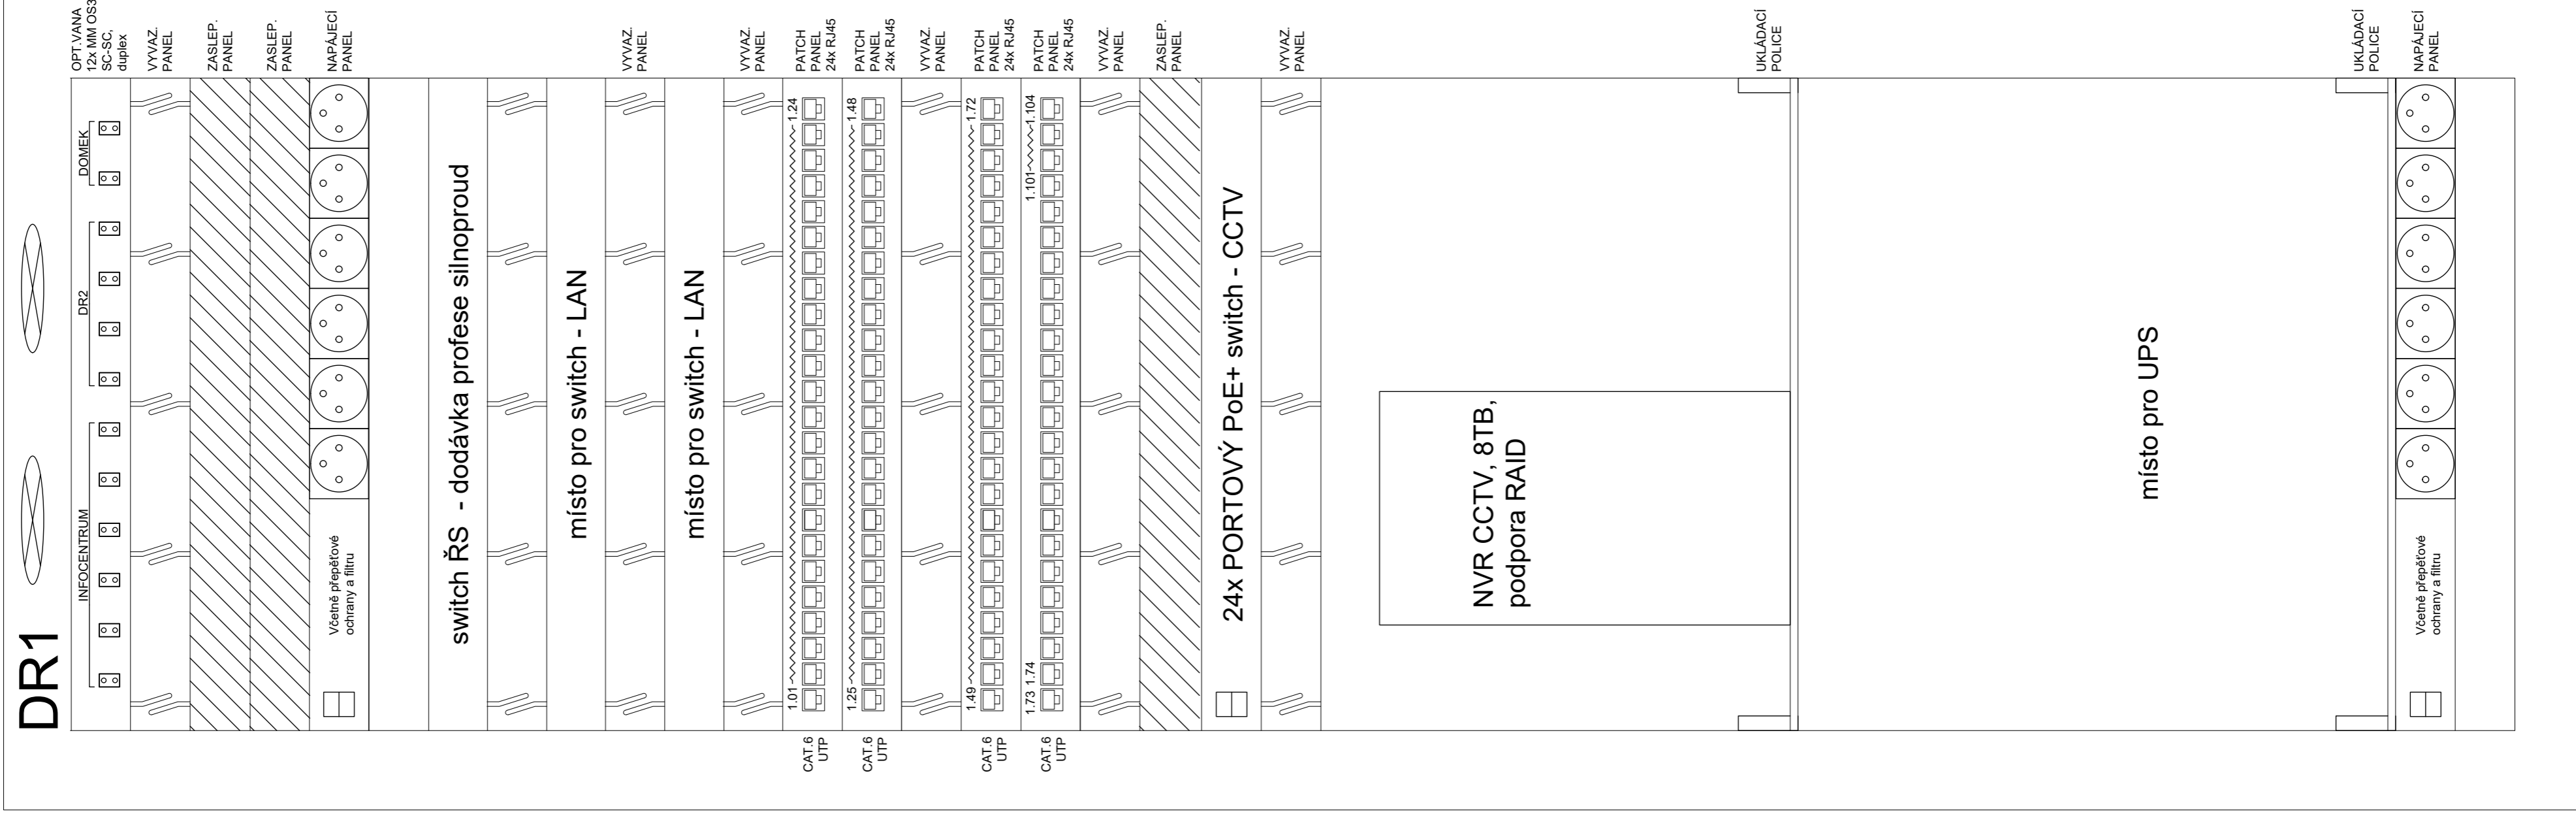

19" nástěnný datový rozvaděč š.800, hl.800, 42U (1978mm)
včetně ventilátoru s termostatem

19" nástěnný datový rozvaděč š.600, hl.600, 15U (758mm)
včetně ventilátoru s termostatem